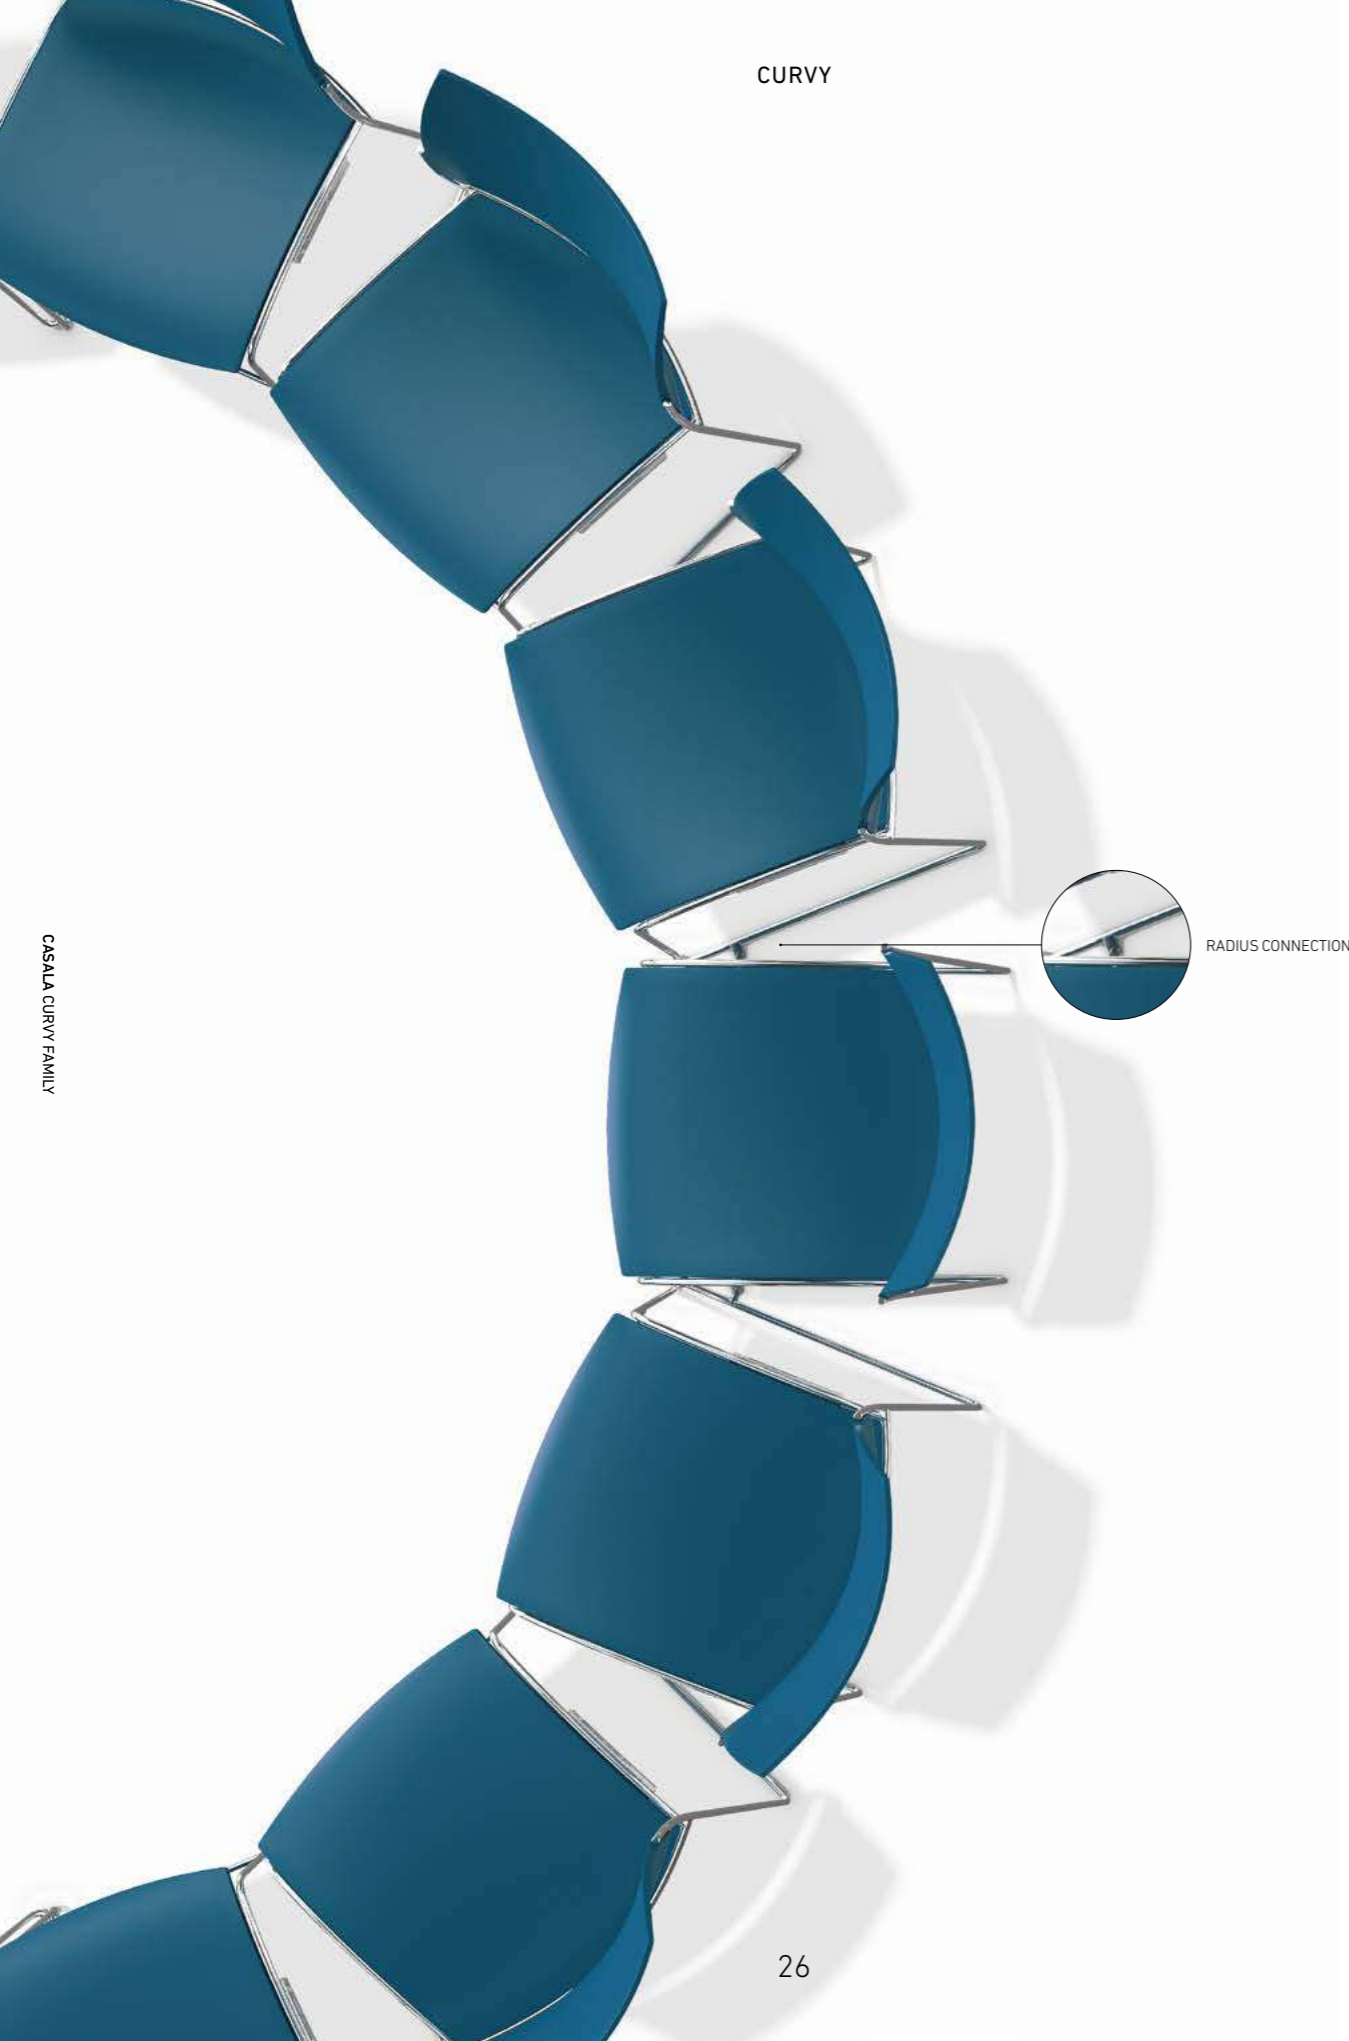

RADIUS CONNECTION

Whatever the location or occasion may be, Curvy guarantees the right set-up. Due to its user-friendly linking system, Curvy can be geared towards your specific wishes with the greatest of ease. Curvy is also available with fixed linking parts or a flexible radius connection with which chairs can be placed in a circular set-up effortlessly.