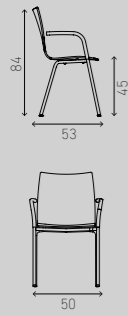

**FR**  
Onyx étend ses possibilités avec un tabouret de bar. Onyx barstool peut être empilé par quatre et est disponible en deux versions : hauteur comptoir ou hauteur bar. Ainsi, il est encore plus facile d'intégrer cette gamme dans différents concepts de design.

3330/00 6.6 KG 2331/00 6.9 KG 2332/00 7.1 KG 2333/00 6.9 KG

shell plastic shell plastic, padded seat shell plastic, padded upholstery fully upholstered

3330/10 6.9 KG 2331/10 7.2 KG 2332/10 7.4 KG 2333/10 7.2 KG

shell plastic shell plastic, padded seat shell plastic, padded upholstery fully upholstered

VARIATIONS

ONYX III

stackable up to 12 chairs

With armrests

3440/00 6.6 KG 2441/00 7.1 KG 2442/00 7.4 KG 2443/00 7.1KG 2444/00 6.6 KG