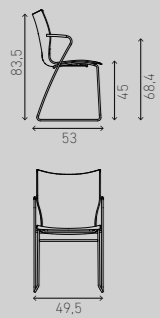

**FR**  
Onyx étend ses possibilités avec un tabouret de bar. Onyx barstool peut être empilé par quatre et est disponible en deux versions : hauteur comptoir ou hauteur bar. Ainsi, il est encore plus facile d'intégrer cette gamme dans différents concepts de design.

VARIATIONS

ONYX I

stackable up to 6 chairs

With armrests

3240/00 8.2 KG 2241/00 8.7 KG 2242/00 9 KG 2243/00 9 KG 2244/00 8.5 KG

shell natural beech shell natural beech, padded seat shell natural beech, padded upholstery fully upholstered shell CPL

3240/10 8.5 KG 2241/10 9 KG 2242/10 9.3 KG 2243/10 9.3 KG 2244/10 8.8 KG

shell natural beech shell natural beech, padded seat shell natural beech, padded upholstery fully upholstered shell CPL

ONYX I

stackable up to 6 chairs