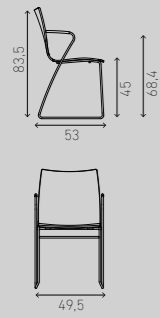

VARIATIONS

ONYX I

stackable up to 6 chairs

With armrests

3240/00 8.2 KG 2241/00 8.7 KG 2242/00 9 KG 2243/00 9 KG 2244/00 8.5 KG