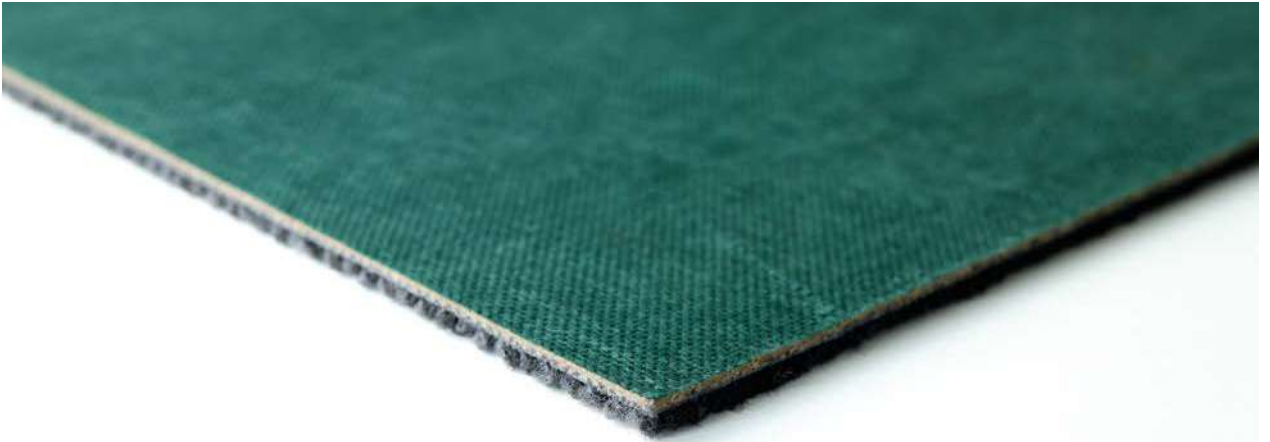

CircuitBac Green