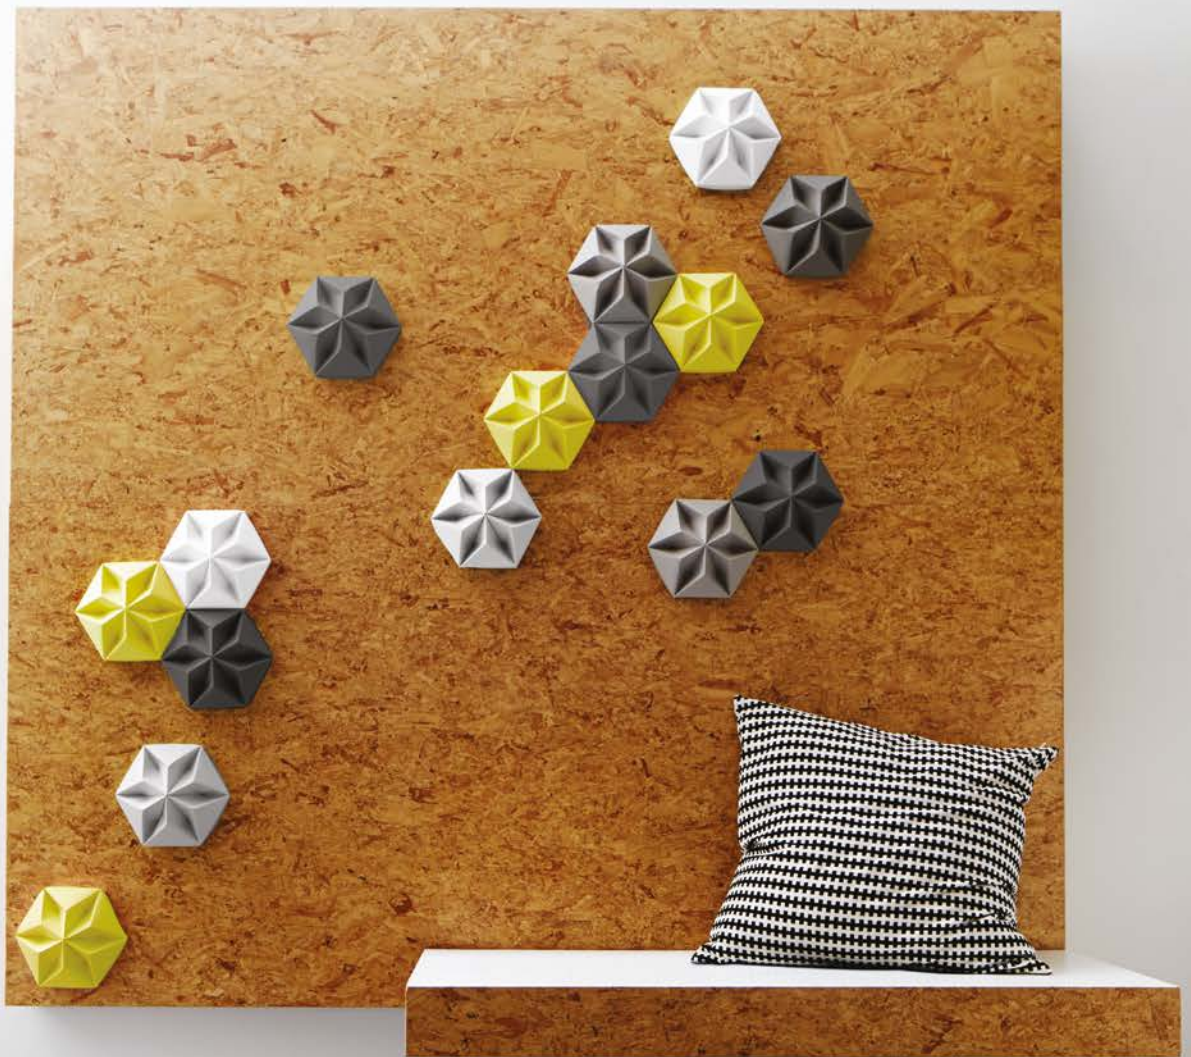

PRODUCT COMPOSURE COLOUR 4169008 ISOLATION INSTALLED NON DIRECTIONAL