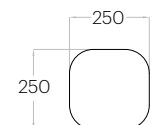

4 grubości*:
2 / 3 / 4 / 5 cm

4 thicknesses

*z wyjątkiem Tele Cut L, M, S
*except Tele Cut L, M, S

Fluffo SOFT / Tele L, Tele S

Pixel L

1 szt. (pc) = 0,25 m²
4 szt. (pcs) = 1,00 m²

Pixel M

1 szt. (pc) = 0,14 m²
7 szt. (pcs) = 0,98 m²

Pixel S

1 szt. (pc) = 0,06 m²
16 szt. (pcs) = 1,00 m²

Tele L

1 szt. (pc) = 0,25 m²
4 szt. (pcs) = 0,98 m²

Tele M

1 szt. (pc) = 0,14 m²
7 szt. (pcs) = 0,95 m²

Tele S

1 szt. (pc) = 0,06 m²
16 szt. (pcs) = 0,98 m²

Dot L

1 szt. (pc) : 0,20 m²
5 szt. (pcs) : 0,98 m²

Dot M

1 szt. (pc) : 0,09 m²
12 szt. (pcs) : 1,03 m²

Fluffo SOFT / Dot M

Tele Cut L

Grubość (thickness) : 3 cm
1 szt. (pc) : 0,19 m²
5 szt. (pcs) : 0,93 m²

Tele Cut M