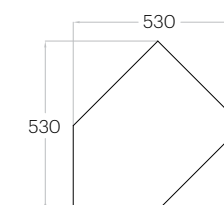

Link

Grubość (thickness): 2 - 5 cm
1 szt. (pc) = 0,18 m²
6 szt. (pcs) = 1,05 m²

Cube

Grubość (thickness): 2 - 5 cm
1 szt. (pc) = 0,25 m²
4 szt. (pcs) = 1,00 m²

Cubic

Grubość (thickness): 2 - 5 cm
1 szt. (pc) = 0,06 m²
16 szt. (pcs) = 1,00 m²