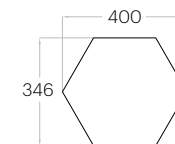

Link

Grubość (thickness): 2 - 5 cm
1 szt. (pc) = 0,18 m²
6 szt. (pcs) = 1,05 m²

Cube

Grubość (thickness): 2 - 5 cm
1 szt. (pc) = 0,25 m²
4 szt. (pcs) = 1,00 m²

Cubic

Grubość (thickness): 2 - 5 cm
1 szt. (pc) = 0,06 m²
16 szt. (pcs) = 1,00 m²

Fluffo SOFT

Panele płaskie z krawędzią edge

Flat panels with bevelled edge

ścięta krawędź
bevelled edge

Fluffo SOFT / Diamond Edge

Fluffo SOFT / Hexa Edge M

Hexa Edge M

1 szt. (pc) = 0,10 m²
10 szt. (pcs) = 1,04 m²

Pixel Edge L

1 szt. (pc) = 0,25 m²
4 szt. (pcs) = 1,00 m²

Pixel Edge M

1 szt. (pc) = 0,14 m²
7 szt. (pcs) = 0,98 m²

Pixel Edge S

1 szt. (pc) : 0,06 m²
16 szt. (pc) : 1,00 m²

Fluffo SOFT / Stick Edge

Line Edge