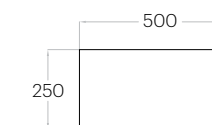

Fluffo IZO / Hexa Edge M

Fluffo IZO / Line Edge

Hexa Edge M

Grubość (thickness) : 62 mm
 1 szt. (pc) : 0,1 m²
 10 szt. (pcs) : 1,04 m²

Line Edge

Grubość (thickness) : 62 mm
 1 szt. (pc) : 0,13 m²
 8 szt. (pcs) : 1,00 m²