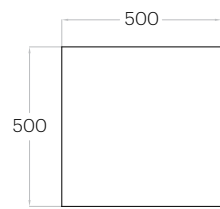

1 szt. (pc) : 0,25 m²
4 szt. (pcs) : 1,00 m²