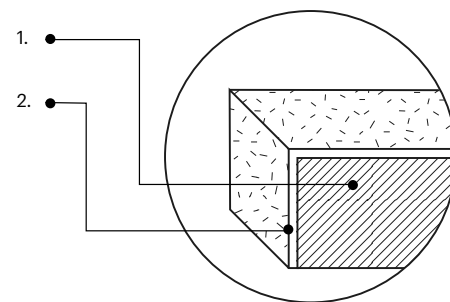

Fluffo SOFT

Miękkie panele ścienne

Soft wall panels

Kolekcja Fluffo SOFT to dekoracyjne panele ścienne, pochłaniające dźwięk, występujące w szerokiej gamie kolorów, kształtów i grubości. Mają zastosowanie wszędzie tam, gdzie zależy nam na niebanalnej, oryginalnej ozdobie ściany oraz na poprawie akustyki. Sprawiają, że pomieszczenia stają się miłe, przyjazne i ciche. Z Fluffo SOFT nadasz wnętrzą nową jakości, elegancji i przytulności. Śmiało, do dzieła!

Fluffo SOFT is a collection of decorative, soundproofing wall panels, available in a wide selection of colours, shapes and thicknesses. They soundproof a room in a beautiful and stylish way. With Fluffo SOFT you can enjoy a cosy, quiet and most importantly, beautiful interior. Go on, get to work!

- Panele trójwymiarowe o zróżnicowanej grubości / 3D panels
- Panele płaskie z krawędzią edge / Flat panels with bevelled edge
- Panele płaskie / Flat panels

Cechy paneli ściennych Fluffo SOFT

Material / Material

1. Pianka poliuretanowa
  Polyurethane foam
2. Struktura Fluffo 1 mm
  Fluffo finish