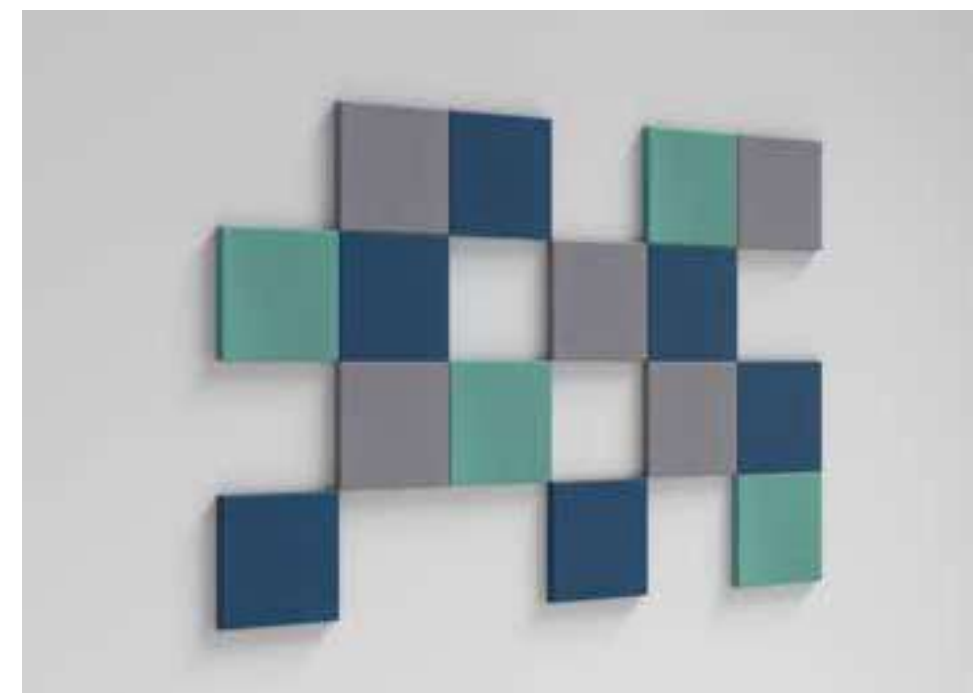

Diamond Edge

1 szt. (pc) = 0,05 m²
18 szt. (pcs) = 0,97 m²

Dot Edge M

1 szt. (pc) = 0,09 m²
12 szt. (pcs) = 1,03 m²

Fluffo SOFT / Pixel Edge M

Fluffo SOFT

Panele płaskie

Flat panels