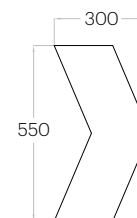

Grubość (thickness): 2 - 5 cm
1 szt. (pc) = 0,10 m²
10 szt. (pcs) = 1,01 m²

Chain