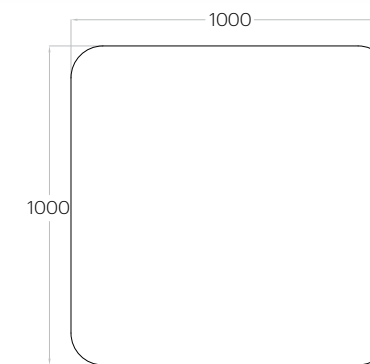

1 szt. (pc) : 0,79 m²

Pixel

1 szt. (pc) : 1,00 m²

Fluffo AIR / Pixel

Fluffo AIR / Dot

Tele

1 szt. (pc) : 0,99 m²

Hexa