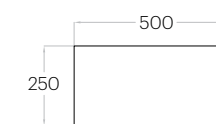

Hexa M

1 szt. (pc) : 0,10 m²
10 szt. (pcs) : 1,04 m²

Hexa S

1 szt. (pc) : 0,05 m²
18 szt. (pcs) : 0,97 m²

Fluffo SOFT / Hexa M

Line

1 szt. (pc) : 0,13 m²
8 szt. (pcs) : 1,00 m²

Triada