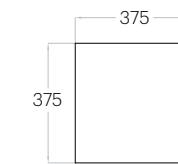

4 grubości*:
2 / 3 / 4 / 5 cm

4 thicknesses

*z wyjątkiem Tele Cut L, M, S
*except Tele Cut L, M, S

Fluffo SOFT / Tele L, Tele S

Pixel L

1 szt. (pc) = 0,25 m²
4 szt. (pcs) = 1,00 m²

Pixel M

1 szt. (pc) = 0,14 m²
7 szt. (pcs) = 0,98 m²

Pixel S

1 szt. (pc) = 0,06 m²
16 szt. (pcs) = 1,00 m²

Tele L

1 szt. (pc) = 0,25 m²
4 szt. (pcs) = 0,98 m²

Tele M

1 szt. (pc) = 0,14 m²
7 szt. (pcs) = 0,95 m²

Tele S

1 szt. (pc) = 0,06 m²
16 szt. (pcs) = 0,98 m²