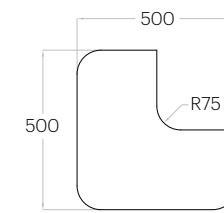

1 szt. (pc) : 0,19 m²
5 szt. (pcs) : 0,93 m²

Tele Cut M