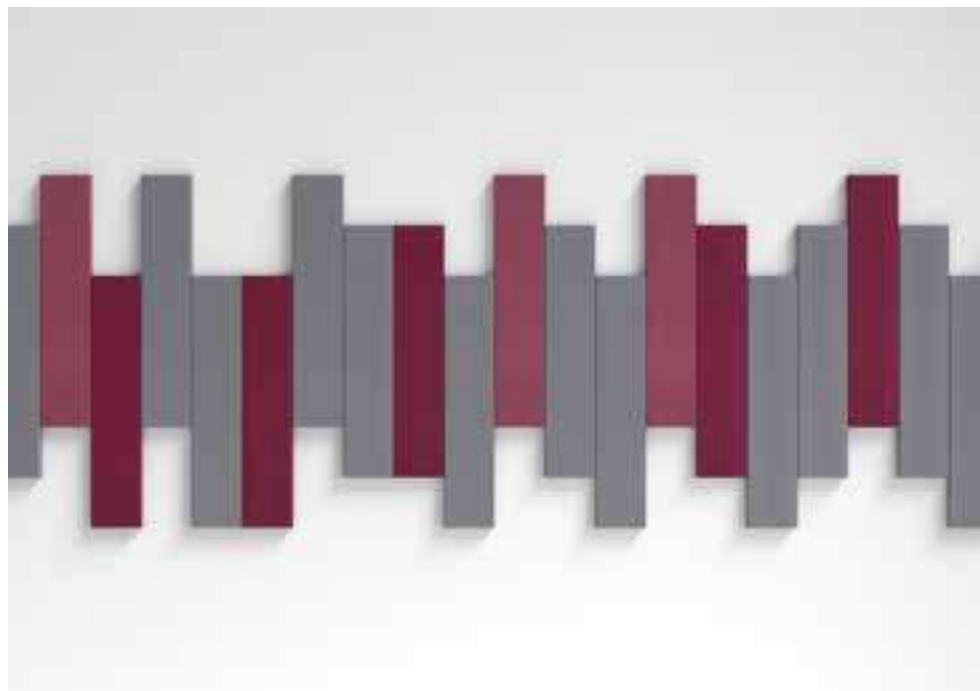

Pixel Edge L

1 szt. (pc) = 0,25 m²
4 szt. (pcs) = 1,00 m²

Pixel Edge M

1 szt. (pc) = 0,14 m²
7 szt. (pcs) = 0,98 m²

Pixel Edge S

1 szt. (pc) : 0,06 m²
16 szt. (pc) : 1,00 m²

Fluffo SOFT / Stick Edge

Line Edge