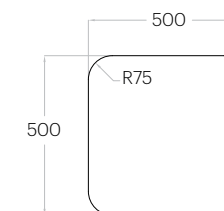

Pixel S

1 szt. (pc) = 0,06 m²
16 szt. (pcs) = 1,00 m²

Tele L

1 szt. (pc) = 0,25 m²
4 szt. (pcs) = 0,98 m²

Tele M

1 szt. (pc) = 0,14 m²
7 szt. (pcs) = 0,95 m²

Tele S

1 szt. (pc) = 0,06 m²
16 szt. (pcs) = 0,98 m²