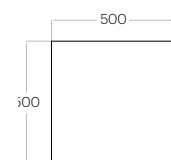

Grubość (thickness) : 62 mm
1 szt. (pc) : 0,25 m²
4 szt. (pcs) : 1,00 m²

Pixel Edge M