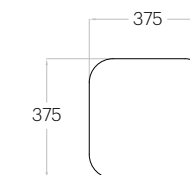

Link

Grubość (thickness): 2 - 5 cm
1 szt. (pc) = 0,18 m²
6 szt. (pcs) = 1,05 m²

Cube

Grubość (thickness): 2 - 5 cm
1 szt. (pc) = 0,25 m²
4 szt. (pcs) = 1,00 m²

Cubic

Grubość (thickness): 2 - 5 cm
1 szt. (pc) = 0,06 m²
16 szt. (pcs) = 1,00 m²

Pixel Edge L

1 szt. (pc) = 0,25 m²
4 szt. (pcs) = 1,00 m²

Pixel Edge M

1 szt. (pc) = 0,14 m²
7 szt. (pcs) = 0,98 m²

Pixel Edge S

1 szt. (pc) : 0,06 m²
16 szt. (pc) : 1,00 m²

Fluffo SOFT / Stick Edge

Line Edge

1 szt. (pc) = 0,13 m²
8 szt. (pcs) = 1,00 m²

Triada Edge

1 szt. (pc) = 0,06 m²
16 szt. (pcs) = 0,97 m²

Tele Edge M

1 szt. (pc) = 0,14 m²
7 szt. (pcs) = 0,95 m²

Stick Edge

1 szt. (pc) = 0,20 m²
5 szt. (pcs) = 1,00 m²

Diamond Edge

1 szt. (pc) = 0,05 m²
18 szt. (pcs) = 0,97 m²

Dot Edge M

1 szt. (pc) = 0,09 m²
12 szt. (pcs) = 1,03 m²

Fluffo SOFT / Pixel Edge M

Fluffo SOFT

Panele płaskie

Flat panels