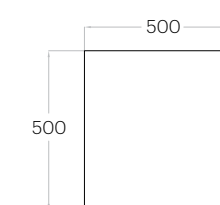

Link

Grubość (thickness): 2 - 5 cm
1 szt. (pc) = 0,18 m²
6 szt. (pcs) = 1,05 m²

Cube

Grubość (thickness): 2 - 5 cm
1 szt. (pc) = 0,25 m²
4 szt. (pcs) = 1,00 m²

Cubic

Grubość (thickness): 2 - 5 cm
1 szt. (pc) = 0,06 m²
16 szt. (pcs) = 1,00 m²

Fluffo SOFT

Panele płaskie z krawędzią edge

Flat panels with bevelled edge

ścięta krawędź
bevelled edge

Fluffo SOFT / Diamond Edge

Fluffo SOFT / Hexa Edge M

Hexa Edge M

1 szt. (pc) = 0,10 m²
10 szt. (pcs) = 1,04 m²