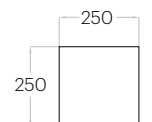

Link

Grubość (thickness): 2 - 5 cm
1 szt. (pc) = 0,18 m²
6 szt. (pcs) = 1,05 m²

Cube

Grubość (thickness): 2 - 5 cm
1 szt. (pc) = 0,25 m²
4 szt. (pcs) = 1,00 m²

Cubic

Grubość (thickness): 2 - 5 cm
1 szt. (pc) = 0,06 m²
16 szt. (pcs) = 1,00 m²

Pixel Edge L

1 szt. (pc) = 0,25 m²
4 szt. (pcs) = 1,00 m²

Pixel Edge M

1 szt. (pc) = 0,14 m²
7 szt. (pcs) = 0,98 m²

Pixel Edge S

1 szt. (pc) : 0,06 m²
16 szt. (pc) : 1,00 m²

Fluffo SOFT / Stick Edge

Line Edge

1 szt. (pc) = 0,13 m²
8 szt. (pcs) = 1,00 m²

Triada Edge

1 szt. (pc) = 0,06 m²
16 szt. (pcs) = 0,97 m²

Tele Edge M

1 szt. (pc) = 0,14 m²
7 szt. (pcs) = 0,95 m²

Stick Edge

1 szt. (pc) = 0,20 m²
5 szt. (pcs) = 1,00 m²