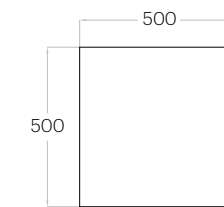

Diamond Edge

1 szt. (pc) = 0,05 m²
18 szt. (pcs) = 0,97 m²

Dot Edge M

1 szt. (pc) = 0,09 m²
12 szt. (pcs) = 1,03 m²

Fluffo SOFT / Pixel Edge M

Fluffo SOFT

Panele płaskie

Flat panels

4 grubości*:
2 / 3 / 4 / 5 cm

4 thicknesses

*z wyjątkiem Tele Cut L, M, S
*except Tele Cut L, M, S

Fluffo SOFT / Tele L, Tele S

Pixel L

1 szt. (pc) = 0,25 m²
4 szt. (pcs) = 1,00 m²

Pixel M

1 szt. (pc) = 0,14 m²
7 szt. (pcs) = 0,98 m²