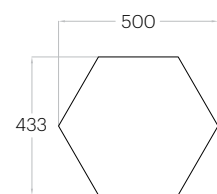

Grubość (thickness) : 3 cm
1 szt. (pc) : 0,10 m²
10 szt. (pcs) : 1,03 m²

Tele Cut S

Grubość (thickness) : 3 cm
1 szt. (pc) : 0,04 m²
22 szt. (pcs) : 0,98 m²

Hexa L

1 szt. (pc) : 0,16 m²
6 szt. (pcs) : 0,97 m²

Hexa M

1 szt. (pc) : 0,10 m²
10 szt. (pcs) : 1,04 m²

Hexa S

1 szt. (pc) : 0,05 m²
18 szt. (pcs) : 0,97 m²

Fluffo SOFT / Hexa M

Line

1 szt. (pc) : 0,13 m²
8 szt. (pcs) : 1,00 m²

Triada