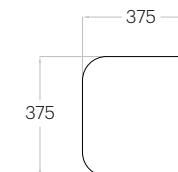

4 grubości*:
2 / 3 / 4 / 5 cm

4 thicknesses

*z wyjątkiem Tele Cut L, M, S
*except Tele Cut L, M, S

Fluffo SOFT / Tele L, Tele S

Pixel L

1 szt. (pc) = 0,25 m²
4 szt. (pcs) = 1,00 m²

Pixel M

1 szt. (pc) = 0,14 m²
7 szt. (pcs) = 0,98 m²

Pixel S

1 szt. (pc) = 0,06 m²
16 szt. (pcs) = 1,00 m²

Tele L

1 szt. (pc) = 0,25 m²
4 szt. (pcs) = 0,98 m²

Tele M

1 szt. (pc) = 0,14 m²
7 szt. (pcs) = 0,95 m²

Tele S

1 szt. (pc) = 0,06 m²
16 szt. (pcs) = 0,98 m²

Dot L

1 szt. (pc) : 0,20 m²
5 szt. (pcs) : 0,98 m²

Dot M

1 szt. (pc) : 0,09 m²
12 szt. (pcs) : 1,03 m²

Fluffo SOFT / Dot M

Tele Cut L

Grubość (thickness) : 3 cm
1 szt. (pc) : 0,19 m²
5 szt. (pcs) : 0,93 m²

Tele Cut M