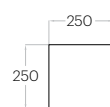

Pixel Edge L

Grubość (thickness) : 62 mm
 1 szt. (pc) : 0,25 m²
 4 szt. (pcs) : 1,00 m²

Pixel Edge M

Grubość (thickness) : 62 mm
 1 szt. (pc) : 0,14 m²
 7 szt. (pcs) : 0,98 m²

Pixel Edge S

Grubość (thickness) : 62 mm
 1 szt. (pc) : 0,06 m²
 16 szt. (pcs) : 1,00 m²