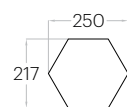

Hexa M

1 szt. (pc) : 0,10 m²
10 szt. (pcs) : 1,04 m²

Hexa S

1 szt. (pc) : 0,05 m²
18 szt. (pcs) : 0,97 m²

Fluffo SOFT / Hexa M

Line

1 szt. (pc) : 0,13 m²
8 szt. (pcs) : 1,00 m²

Triada