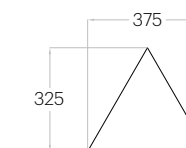

Pixel Edge L

1 szt. (pc) = 0,25 m²
4 szt. (pcs) = 1,00 m²

Pixel Edge M

1 szt. (pc) = 0,14 m²
7 szt. (pcs) = 0,98 m²

Pixel Edge S

1 szt. (pc) : 0,06 m²
16 szt. (pc) : 1,00 m²

Fluffo SOFT / Stick Edge

Line Edge

1 szt. (pc) = 0,13 m²
8 szt. (pcs) = 1,00 m²

Triada Edge

1 szt. (pc) = 0,06 m²
16 szt. (pcs) = 0,97 m²

Tele Edge M

1 szt. (pc) = 0,14 m²
7 szt. (pcs) = 0,95 m²

Stick Edge

1 szt. (pc) = 0,20 m²
5 szt. (pcs) = 1,00 m²