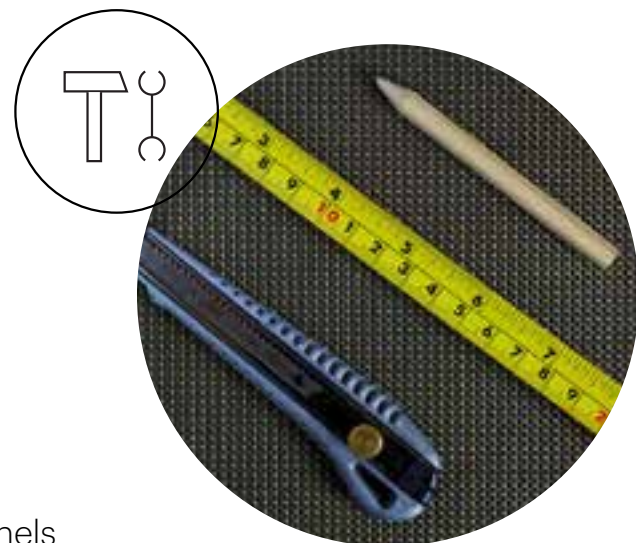

Montaż paneli Fluffo SOFT jest prosty, szybki

i czysty The installation of Fluffo SOFT panels is simple, quick and clean