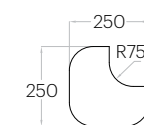

Grubość (thickness) : 3 cm
1 szt. (pc) : 0,04 m²
22 szt. (pcs) : 0,98 m²