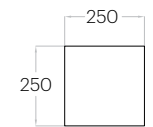

Diamond Edge

1 szt. (pc) = 0,05 m²
18 szt. (pcs) = 0,97 m²

Dot Edge M

1 szt. (pc) = 0,09 m²
12 szt. (pcs) = 1,03 m²

Fluffo SOFT / Pixel Edge M

Fluffo SOFT

Panele płaskie

Flat panels

4 grubości*:
2 / 3 / 4 / 5 cm

4 thicknesses

*z wyjątkiem Tele Cut L, M, S
*except Tele Cut L, M, S

Fluffo SOFT / Tele L, Tele S

Pixel L

1 szt. (pc) = 0,25 m²
4 szt. (pcs) = 1,00 m²

Pixel M

1 szt. (pc) = 0,14 m²
7 szt. (pcs) = 0,98 m²

Pixel S

1 szt. (pc) = 0,06 m²
16 szt. (pcs) = 1,00 m²

Tele L

1 szt. (pc) = 0,25 m²
4 szt. (pcs) = 0,98 m²

Tele M

1 szt. (pc) = 0,14 m²
7 szt. (pcs) = 0,95 m²

Tele S

1 szt. (pc) = 0,06 m²
16 szt. (pcs) = 0,98 m²