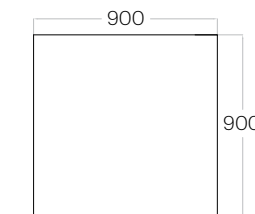

Grubość (thickness) : 56 mm
1 szt. (pc) : 1,57 m²

Art 2

Grubość (thickness) : 56 mm
1 szt. (pc) : 1,23 m²

Art 3

Grubość (thickness) : 56 mm
1 szt. (pc) : 1,08 m²

Fluffo ART / Art 1

Art 4

Grubość (thickness) : 56 mm
1 szt. (pc) : 0,80 m²