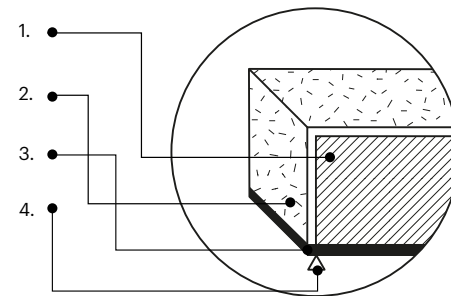

Fluffo GLASS

Panele na szkło

Glass surface panels

Akustyczne panele z kolekcji Fluffo GLASS dzięki unikalnemu systemowi montażu za pomocą przyssawek, mają zastosowanie w przeszklonych przestrzeniach biurowych. Szeroka gama dostępnych kolorów i kształtów sprawia, że stanowią oryginalną dekorację szklanych ścian. Dzięki absorpcji dźwięków i redukcji echa, panele znacznie poprawiają akustykę w salach konferencyjnych lub biurach, w których okna zajmują dużą powierzchnię. Przyssawki w panelach Fluffo GLASS przystosowane są również do zastosowania na lakierowanym MDF-ie, powszechnie wykorzystywanym w meblach biurowych.

Fluffo GLASS acoustic panels with the unique suction cup mounting system for glass surface application. Wide range of colours and shapes make them the ideal, unique decoration for glass walls. Fluffo GLASS panels absorb sound and reduce echoes within the interior, they will significantly improve the acoustics in glazed conference rooms or offices where windows occupy large surfaces. The suction cup mounting system will also hold panels on lacquered MDF commonly used in office furniture.

Cechy paneli ściennych Fluffo GLASS

Materiał / Material

1. Pianka poliuretanowa
  Polyurethane foam
2. Struktura Fluffo
  Fluffo finish
3. Płyta PCW
  PVC
4. Przyssawki
  Suction cups