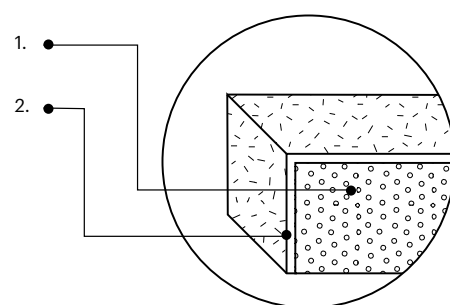

Fluffo FIRE-RESIST

Trudno zapalne panele ściienne dla biur

Fire retardant office wall panels

Panele ściienne z kolekcji Fluffo FIRE-RESIST dedykowane są wnętrzom publicznym, w których materiały wykończeniowe podlegają wymogom norm przeciwpożarowych. Trudno zapalne, akustyczne panele Fluffo dostępne są w wielu kształtach, kolorach i dwóch grubościach, co pozwala stworzyć unikalne, przestrzenne kompozycje. Idealnie sprawdzą się w biurach, salach konferencyjnych oraz tzw. budkach telefonicznych, tworząc bezpieczną, funkcjonalną i przyjazną przestrzeń do pracy.

Fluffo FIRE-RESIST wall panels are intended for public spaces, where finishing materials must comply with the fire prevention standards. Fluffo fire retardant, acoustic wall panels are available in many shapes, colours and two thicknesses, allowing the creation of unique, 3D compositions. They will work perfectly in offices, conference rooms and office telephone booths, creating safe and functional work space.

Cechy paneli ściennych Fluffo FIRE-RESIST

Materiał / Material

1. **1. Sprasowana wełna mineralna**
   High density bio-soluble mineral wool
2. **2. Struktura Fluffo**
   Fluffo finish