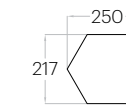

1 szt. (pc) : 0,25 m²
4 szt. (pcs) : 1,00 m²

Pixel M

1 szt. (pc) : 0,14 m²
7 szt. (pcs) : 0,98 m²

Pixel S

1 szt. (pc) : 0,06 m²
16 szt. (pcs) : 1,00 m²

Hexa L

1 szt. (pc) : 0,16 m²
6 szt. (pcs) : 0,97 m²

Hexa M

1 szt. (pc) : 0,10 m²
10 szt. (pcs) : 1,04 m²

Hexa S

1 szt. (pc) : 0,05 m²
18 szt. (pcs) : 0,97 m²

Tele L

1 szt. (pc) : 0,25 m²
4 szt. (pcs) : 0,98 m²

Tele M

1 szt. (pc) : 0,14 m²
7 szt. (pcs) : 0,95 m²

Tele S

1 szt. (pc) : 0,06 m²
16 szt. (pcs) : 0,98 m²