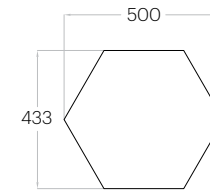

Pixel M

1 szt. (pc) : 0,14 m²
7 szt. (pcs) : 0,98 m²

Pixel S

1 szt. (pc) : 0,06 m²
16 szt. (pcs) : 1,00 m²

Hexa L

1 szt. (pc) : 0,16 m²
6 szt. (pcs) : 0,97 m²

Hexa M

1 szt. (pc) : 0,10 m²
10 szt. (pcs) : 1,04 m²