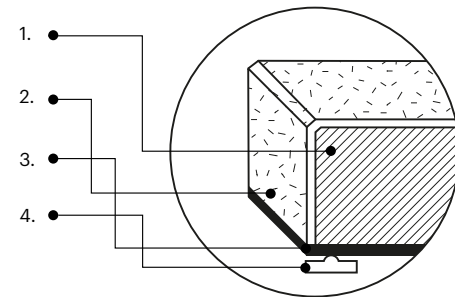

Large-format wall panels

Fluffo ART to małe dzieło sztuki, efekt współpracy z młodą polską projektantką, Joanną Kabałą. To pierwszy pojedynczy panel w portfolio Fluffo, który ma tak dużą powierzchnię. Występuje w szerokiej gamie kolorów i kilku kształtach. Nie jest trwale zintegrowany ze ścianą – można go zdjąć i obrócić lub zamienić miejscami z innym panelem z kolekcji Fluffo ART. Cała kolekcja paneli niemalże stworzona jest do długich korytarzy - często akustycznie zaniedbanych, klatek schodowych, dużych biur. Wszędzie tam, gdzie ściana wymaga mocnego akcentu, a akustyka pozostawia wiele do życzenia.

Fluffo ART is a small art piece; it is the effect of Fluffo's cooperation with the young Polish designer, Joanna Kabala. It is the first single large-format panel in our portfolio, available in a wide range of colours and several shapes. It is not permanently affixed to the wall; it can be taken down and turned, or swapped with another piece of Fluffo ART, allowing the creation of a unique composition every time. The entire collection was created with long corridors (often acoustically neglected), stair cases and large offices in mind. Where the wall needs a strong accent and the acoustics of the interior leaves much to be desired.

Materiał / Material

1. Pianka poliuretanowa
  Polyurethane foam
2. Struktura Fluffo 1 mm
  Fluffo finish
3. MDF
4. Klipsy montażowe
  Mounting clips