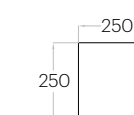

Link

Grubość (thickness): 2 - 5 cm
1 szt. (pc) = 0,18 m²
6 szt. (pcs) = 1,05 m²

Cube

Grubość (thickness): 2 - 5 cm
1 szt. (pc) = 0,25 m²
4 szt. (pcs) = 1,00 m²

Cubic

Grubość (thickness): 2 - 5 cm
1 szt. (pc) = 0,06 m²
16 szt. (pcs) = 1,00 m²