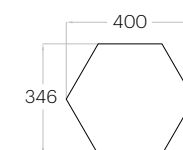

Fluffo IZO / Hexa Edge M

Fluffo IZO / Line Edge

Hexa Edge M

Grubość (thickness) : 62 mm
 1 szt. (pc) : 0,1 m²
 10 szt. (pcs) : 1,04 m²

Line Edge

Grubość (thickness) : 62 mm
 1 szt. (pc) : 0,13 m²
 8 szt. (pcs) : 1,00 m²