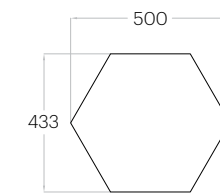

1 szt. (pc) : 0,25 m²
4 szt. (pcs) : 0,98 m²

Fluffo GLASS / Dot L

Hexa L

1 szt. (pc) : 0,16 m²
6 szt. (pcs) : 0,97 m²

Dot L

1 szt. (pc) : 0,2 m²
5 szt. (pcs) : 0,98 m²

Nasze kształty*

Our shapes