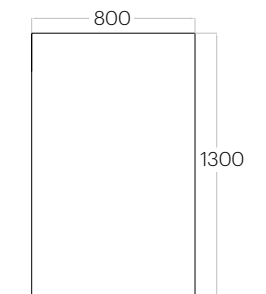

Grubość (thickness) : 56 mm
1 szt. (pc) : 1,04 m²