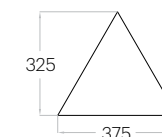

Dot L

1 szt. (pc) : 0,20 m²
5 szt. (pcs) : 0,98 m²

Dot M

1 szt. (pc) : 0,09 m²
12 szt. (pcs) : 1,03 m²

Line

1 szt. (pc) : 0,13 m²
8 szt. (pcs) : 1,00 m²

Triada

1 szt. (pc) : 0,06 m²
16 szt. (pcs) : 0,97 m²