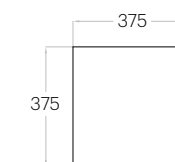

Link

Grubość (thickness): 2 - 5 cm
1 szt. (pc) = 0,18 m²
6 szt. (pcs) = 1,05 m²

Cube

Grubość (thickness): 2 - 5 cm
1 szt. (pc) = 0,25 m²
4 szt. (pcs) = 1,00 m²

Cubic

Grubość (thickness): 2 - 5 cm
1 szt. (pc) = 0,06 m²
16 szt. (pcs) = 1,00 m²

Pixel Edge L

1 szt. (pc) = 0,25 m²
4 szt. (pcs) = 1,00 m²

Pixel Edge M

1 szt. (pc) = 0,14 m²
7 szt. (pcs) = 0,98 m²

Pixel Edge S

1 szt. (pc) : 0,06 m²
16 szt. (pc) : 1,00 m²

Fluffo SOFT / Stick Edge

Line Edge

1 szt. (pc) = 0,13 m²
8 szt. (pcs) = 1,00 m²

Triada Edge

1 szt. (pc) = 0,06 m²
16 szt. (pcs) = 0,97 m²

Tele Edge M

1 szt. (pc) = 0,14 m²
7 szt. (pcs) = 0,95 m²

Stick Edge

1 szt. (pc) = 0,20 m²
5 szt. (pcs) = 1,00 m²