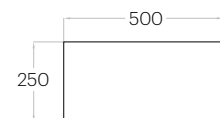

Dot L

1 szt. (pc) : 0,20 m²
5 szt. (pcs) : 0,98 m²

Dot M

1 szt. (pc) : 0,09 m²
12 szt. (pcs) : 1,03 m²

Line

1 szt. (pc) : 0,13 m²
8 szt. (pcs) : 1,00 m²

Triada

1 szt. (pc) : 0,06 m²
16 szt. (pcs) : 0,97 m²