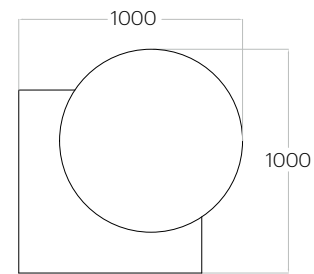

Grubość (thickness) : 56 mm
1 szt. (pc) : 1,57 m²

Art 2

Grubość (thickness) : 56 mm
1 szt. (pc) : 1,23 m²

Art 3

Grubość (thickness) : 56 mm
1 szt. (pc) : 1,08 m²

Fluffo ART / Art 1

Art 4

Grubość (thickness) : 56 mm
1 szt. (pc) : 0,80 m²