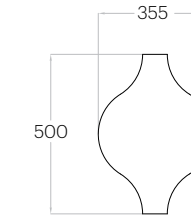

Fluffo SOFT / Chain

Chevron

Grubość (thickness): 2 - 5 cm
1 szt. (pc) = 0,10 m²
10 szt. (pcs) = 1,01 m²

Chain

Grubość (thickness): 2 - 5 cm
1 szt. (pc) = 0,13 m²
7 szt. (pcs) = 0,94 m²

Flow

Grubość (thickness): 2 - 5 cm
1 szt. (pc) = 0,11 m²
9 szt. (pcs) = 0,97 m²

Link

Grubość (thickness): 2 - 5 cm
1 szt. (pc) = 0,18 m²
6 szt. (pcs) = 1,05 m²

Cube

Grubość (thickness): 2 - 5 cm
1 szt. (pc) = 0,25 m²
4 szt. (pcs) = 1,00 m²

Cubic

Grubość (thickness): 2 - 5 cm
1 szt. (pc) = 0,06 m²
16 szt. (pcs) = 1,00 m²