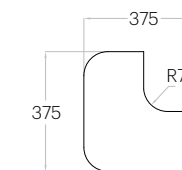

Grubość (thickness) : 3 cm
1 szt. (pc) : 0,10 m²
10 szt. (pcs) : 1,03 m²