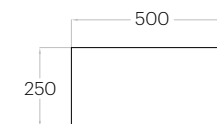

Pixel Edge L

1 szt. (pc) = 0,25 m²
4 szt. (pcs) = 1,00 m²

Pixel Edge M

1 szt. (pc) = 0,14 m²
7 szt. (pcs) = 0,98 m²

Pixel Edge S

1 szt. (pc) : 0,06 m²
16 szt. (pc) : 1,00 m²

Fluffo SOFT / Stick Edge

Line Edge

1 szt. (pc) = 0,13 m²
8 szt. (pcs) = 1,00 m²

Triada Edge

1 szt. (pc) = 0,06 m²
16 szt. (pcs) = 0,97 m²

Tele Edge M

1 szt. (pc) = 0,14 m²
7 szt. (pcs) = 0,95 m²

Stick Edge

1 szt. (pc) = 0,20 m²
5 szt. (pcs) = 1,00 m²