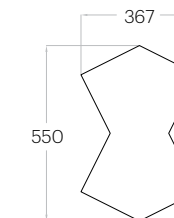

Fluffo SOFT / Chain

Chevron

Grubość (thickness): 2 - 5 cm
1 szt. (pc) = 0,10 m²
10 szt. (pcs) = 1,01 m²

Chain

Grubość (thickness): 2 - 5 cm
1 szt. (pc) = 0,13 m²
7 szt. (pcs) = 0,94 m²

Flow

Grubość (thickness): 2 - 5 cm
1 szt. (pc) = 0,11 m²
9 szt. (pcs) = 0,97 m²

Link

Grubość (thickness): 2 - 5 cm
1 szt. (pc) = 0,18 m²
6 szt. (pcs) = 1,05 m²

Cube

Grubość (thickness): 2 - 5 cm
1 szt. (pc) = 0,25 m²
4 szt. (pcs) = 1,00 m²

Cubic

Grubość (thickness): 2 - 5 cm
1 szt. (pc) = 0,06 m²
16 szt. (pcs) = 1,00 m²