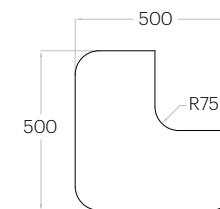

Dot L

1 szt. (pc) : 0,20 m²
5 szt. (pcs) : 0,98 m²

Dot M

1 szt. (pc) : 0,09 m²
12 szt. (pcs) : 1,03 m²

Fluffo SOFT / Dot M

Tele Cut L

Grubość (thickness) : 3 cm
1 szt. (pc) : 0,19 m²
5 szt. (pcs) : 0,93 m²

Tele Cut M

Grubość (thickness) : 3 cm
1 szt. (pc) : 0,10 m²
10 szt. (pcs) : 1,03 m²

Tele Cut S

Grubość (thickness) : 3 cm
1 szt. (pc) : 0,04 m²
22 szt. (pcs) : 0,98 m²

Hexa L

1 szt. (pc) : 0,16 m²
6 szt. (pcs) : 0,97 m²