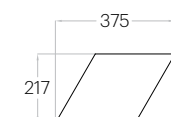

Pixel Edge L

1 szt. (pc) = 0,25 m²
4 szt. (pcs) = 1,00 m²

Pixel Edge M

1 szt. (pc) = 0,14 m²
7 szt. (pcs) = 0,98 m²

Pixel Edge S

1 szt. (pc) : 0,06 m²
16 szt. (pc) : 1,00 m²

Fluffo SOFT / Stick Edge

Line Edge

1 szt. (pc) = 0,13 m²
8 szt. (pcs) = 1,00 m²

Triada Edge

1 szt. (pc) = 0,06 m²
16 szt. (pcs) = 0,97 m²

Tele Edge M

1 szt. (pc) = 0,14 m²
7 szt. (pcs) = 0,95 m²

Stick Edge

1 szt. (pc) = 0,20 m²
5 szt. (pcs) = 1,00 m²

Diamond Edge

1 szt. (pc) = 0,05 m²
18 szt. (pcs) = 0,97 m²

Dot Edge M

1 szt. (pc) = 0,09 m²
12 szt. (pcs) = 1,03 m²

Fluffo SOFT / Pixel Edge M

Fluffo SOFT

Panele płaskie

Flat panels