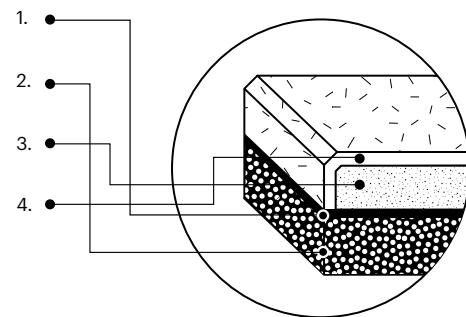

Fluffo IZO will decorate the interior and at the same time insulate the room from exterior sound sources. Panels built from layers of specially selected materials absorb sound and constitute a sound barrier, which works both ways: they don't let the sound in or out of the room. They are an ideal solution when you have a loud neighbour behind a thin wall, a dividing wall transmits sound between two offices, or you want to hold a private conference, or you want your secrets to stay within your four walls. Create a beautiful, quiet interior with Fluffo IZO.

Materiał / Material

1. **Warstwa niespionionego kauczuku (2 mm)**
  High density rubber
2. **Otwartokomórkowa warstwa spionionego elastycznego, kauczuku**
  Layer of open-cell flexible, foamed rubber
3. **Pianka poliuretanowa pochłaniająca dźwięk**
  Sound absorbent polyurethane foam
4. **Struktura Fluffo (1 mm)**
  Fluffo finish