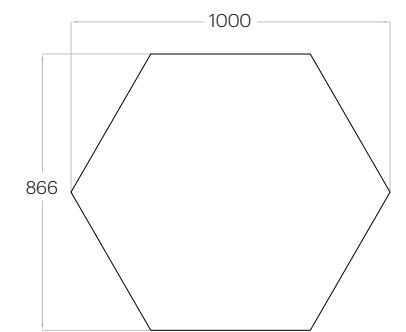

1 szt. (pc) : 0,65 m²