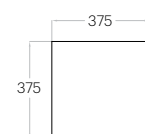

Fluffo IZO / Hexa Edge M

Fluffo IZO / Line Edge

Hexa Edge M

Grubość (thickness) : 62 mm
 1 szt. (pc) : 0,1 m²
 10 szt. (pcs) : 1,04 m²

Line Edge

Grubość (thickness) : 62 mm
 1 szt. (pc) : 0,13 m²
 8 szt. (pcs) : 1,00 m²

Pixel Edge L

Grubość (thickness) : 62 mm
 1 szt. (pc) : 0,25 m²
 4 szt. (pcs) : 1,00 m²

Pixel Edge M

Grubość (thickness) : 62 mm
 1 szt. (pc) : 0,14 m²
 7 szt. (pcs) : 0,98 m²

Pixel Edge S

Grubość (thickness) : 62 mm
 1 szt. (pc) : 0,06 m²
 16 szt. (pcs) : 1,00 m²