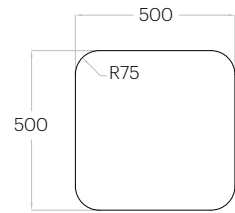

Dostępne grubości
Available thicknesses

1 grubość
1 thickness

Krawędź
Edge

prosta,
edge na zamówienie
straight, bevelled on request

Fluffo GLASS / Dot L

Pixel L

1 szt. (pc) : 0,25 m²
4 szt. (pcs) : 1,00 m²

Tele L

1 szt. (pc) : 0,25 m²
4 szt. (pcs) : 0,98 m²

Fluffo GLASS / Dot L

Hexa L

1 szt. (pc) : 0,16 m²
6 szt. (pcs) : 0,97 m²

Dot L

1 szt. (pc) : 0,2 m²
5 szt. (pcs) : 0,98 m²

Nasze kształty*

Our shapes