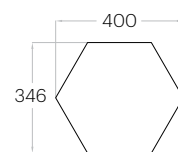

Grubość (thickness) : 3 cm
1 szt. (pc) : 0,10 m²
10 szt. (pcs) : 1,03 m²

Tele Cut S

Grubość (thickness) : 3 cm
1 szt. (pc) : 0,04 m²
22 szt. (pcs) : 0,98 m²

Hexa L

1 szt. (pc) : 0,16 m²
6 szt. (pcs) : 0,97 m²

Hexa M

1 szt. (pc) : 0,10 m²
10 szt. (pcs) : 1,04 m²

Hexa S

1 szt. (pc) : 0,05 m²
18 szt. (pcs) : 0,97 m²

Fluffo SOFT / Hexa M

Line

1 szt. (pc) : 0,13 m²
8 szt. (pcs) : 1,00 m²

Triada