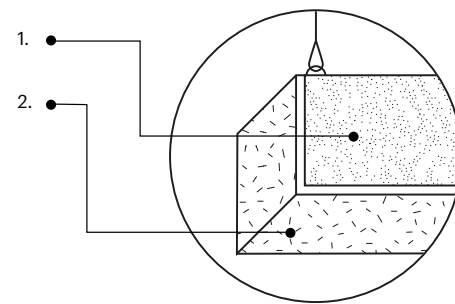

Fluffo AIR

Podwieszane elementy sufitowe

Overhead elements

Podwieszane panele z kolekcji Fluffo AIR sprawdzą się idealnie w dużych przestrzeniach, gdzie efekt akustyczny zastosowania paneli ściennych jest ograniczony: open space, szerokie korytarze, przestronne hale. Fluffo AIR jest dostępne we wszystkich kolorach z palety Fluffo oraz w dowolnym kształcie. Dzięki temu, do dużego wnętrza możemy wprowadzić nie tylko formę ale i kolor, jednocześnie poprawiając znacznie jego akustykę.

Fluffo AIR - overhead panels will be ideal in large spaces such as: open space offices, wide corridors, and spacious halls, where the acoustic effect of wall panels will be limited. Fluffo AIR is available in all Fluffo colours and shapes. Fluffo AIR will bring form and colour to the spacious interiors, significantly improving their acoustics.

Cechy paneli ściennych Fluffo AIR

Materiał / Material

1. Płyta na bazie wełny szklanej o dużej gęstości, zabezpieczonej welonem
  High density glass wool panel secured with glass fibre
2. Struktura Fluffo
  Fluffo finish