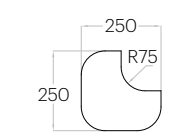

Dot L

1 szt. (pc) : 0,20 m²
5 szt. (pcs) : 0,98 m²

Dot M

1 szt. (pc) : 0,09 m²
12 szt. (pcs) : 1,03 m²

Line

1 szt. (pc) : 0,13 m²
8 szt. (pcs) : 1,00 m²

Triada

1 szt. (pc) : 0,06 m²
16 szt. (pcs) : 0,97 m²