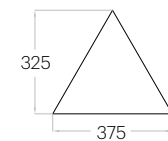

1 szt. (pc) : 0,06 m²
16 szt. (pcs) : 0,97 m²