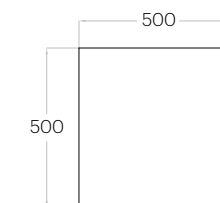

Link

Grubość (thickness): 2 - 5 cm
1 szt. (pc) = 0,18 m²
6 szt. (pcs) = 1,05 m²

Cube

Grubość (thickness): 2 - 5 cm
1 szt. (pc) = 0,25 m²
4 szt. (pcs) = 1,00 m²

Cubic

Grubość (thickness): 2 - 5 cm
1 szt. (pc) = 0,06 m²
16 szt. (pcs) = 1,00 m²

Fluffo SOFT

Panele płaskie z krawędzią edge

Flat panels with bevelled edge

ścięta krawędź
bevelled edge

Fluffo SOFT / Diamond Edge

Fluffo SOFT / Hexa Edge M

Hexa Edge M

1 szt. (pc) = 0,10 m²
10 szt. (pcs) = 1,04 m²

Pixel Edge L

1 szt. (pc) = 0,25 m²
4 szt. (pcs) = 1,00 m²

Pixel Edge M

1 szt. (pc) = 0,14 m²
7 szt. (pcs) = 0,98 m²

Pixel Edge S

1 szt. (pc) : 0,06 m²
16 szt. (pc) : 1,00 m²

Fluffo SOFT / Stick Edge

Line Edge