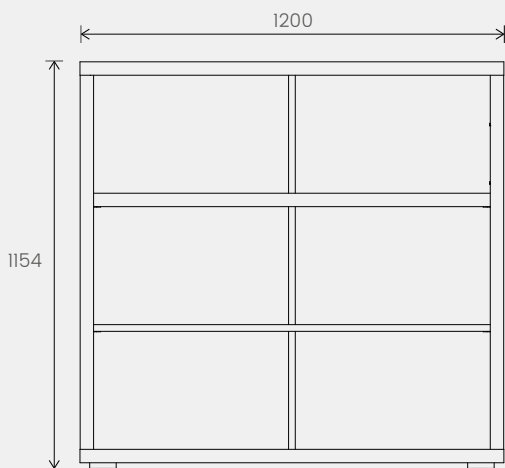

Mur retour - Closed panel - Aanbouwwand

Bureau avec caisson porteur et mur retour - Desks with closed panel return and structural pedestal - Bureaus met aanbouwwand en dragend ladeblok

Réunion - Meeting - Vergadertafels

Rangements - Storage units - Opbergmeubilair

1. MÉLAMINE (piètements et plateaux - ép. 38 mm) – MÉLAMINE (legs and worktops - 38 mm thick) – MÉLAMINE (onderstel en bladen - 38 mm)

---

2. VERRE ÉMAILLÉ (plateaux ép. 6 mm) – ENAMELLED GLASS (tops and doors for storage units) – GELAKT GLAS (top blad en deuren van opbergmeubilair)