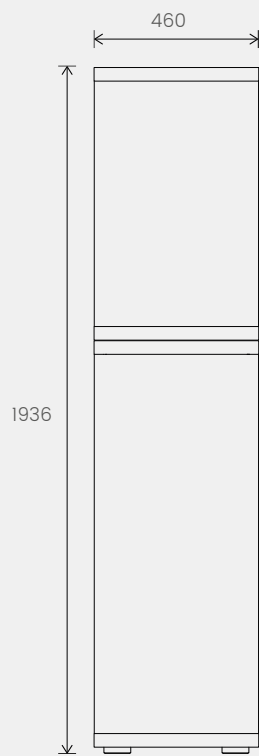

Mur retour et son top verre émaillé ou mélamine  
Desk return with an enamelled glass or melamine top  
Aanbouw met topblad van gelakt glas of melamine

Mur retour - Closed panel - Aanbouwwand

Bureau avec caisson porteur et mur retour - Desks with closed panel return and structural pedestal - Bureaus met aanbouwwand en dragend ladeblok

Réunion - Meeting - Vergadertafels

Rangements - Storage units - Opbergmeubilair

1. MÉLAMINE (piètements et plateaux - ép. 38 mm) – MÉLAMINE (legs and worktops - 38 mm thick) – MÉLAMINE (onderstel en bladen - 38 mm)

---

2. VERRE ÉMAILLÉ (plateaux ép. 6 mm) – ENAMELLED GLASS (tops and doors for storage units) – GELAKT GLAS (top blad en deuren van opbergmeubilair)