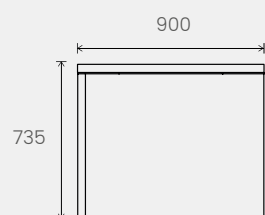

Piétements - Legs - Poten