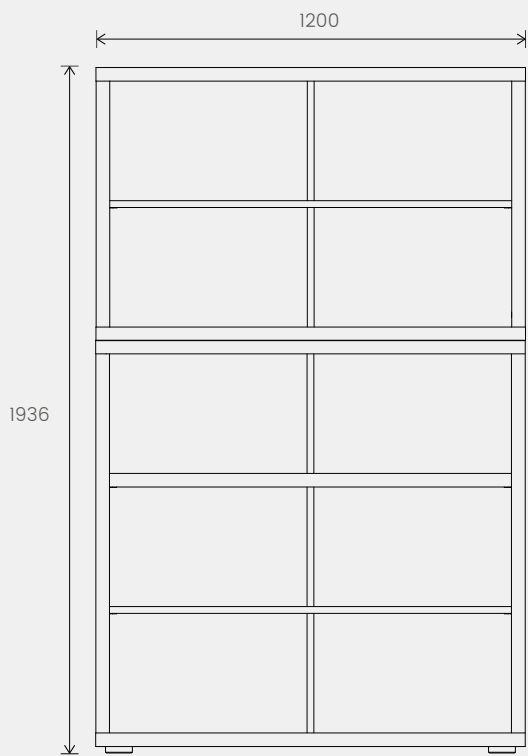

Mur retour et son top verre émaillé ou mélamine  
Desk return with an enamelled glass or melamine top  
Aanbouw met topblad van gelakt glas of melamine

Mur retour - Closed panel - Aanbouwwand

Bureau avec caisson porteur et mur retour - Desks with closed panel return and structural pedestal - Bureaus met aanbouwwand en dragend ladeblok

Réunion - Meeting - Vergadertafels

Rangements - Storage units - Opbergmeubilair

1. MÉLAMINE (piètements et plateaux - ép. 38 mm) – MÉLAMINE (legs and worktops - 38 mm thick) – MÉLAMINE (onderstel en bladen - 38 mm)

---

2. VERRE ÉMAILLÉ (plateaux ép. 6 mm) – ENAMELLED GLASS (tops and doors for storage units) – GELAKT GLAS (top blad en deuren van opbergmeubilair)