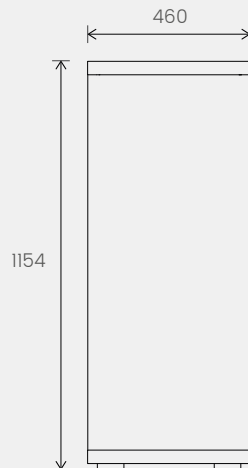

Mur retour - Closed panel - Aanbouwwand

Bureau avec caisson porteur et mur retour - Desks with closed panel return and structural pedestal - Bureaus met aanbouwwand en dragend ladeblok

Réunion - Meeting - Vergadertafels

Rangements - Storage units - Opbergmeubilair

1. MÉLAMINE (piètements et plateaux - ép. 38 mm) – MÉLAMINE (legs and worktops - 38 mm thick) – MÉLAMINE (onderstel en bladen - 38 mm)

---

2. VERRE ÉMAILLÉ (plateaux ép. 6 mm) – ENAMELLED GLASS (tops and doors for storage units) – GELAKT GLAS (top blad en deuren van opbergmeubilair)