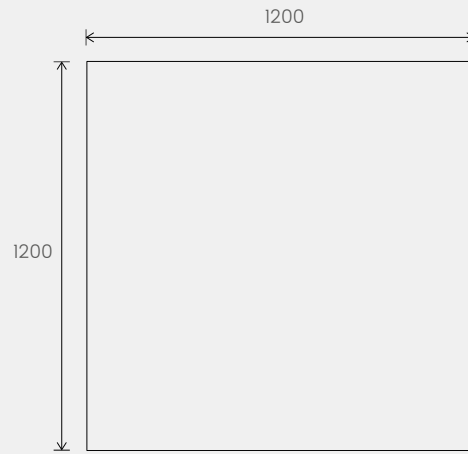

Mur retour - Closed panel - Aanbouwwand

Bureau avec caisson porteur et mur retour - Desks with closed panel return and structural pedestal - Bureaus met aanbouwwand en dragend ladeblok

Réunion - Meeting - Vergadertafels