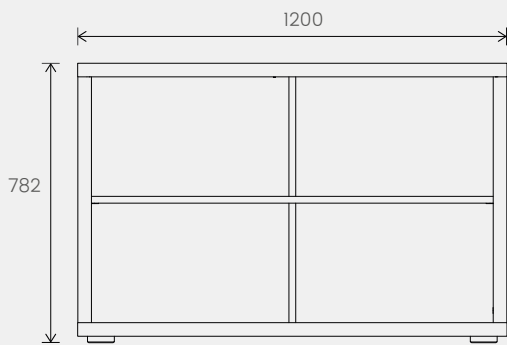

Rangements - Storage units - Opbergmeubilair