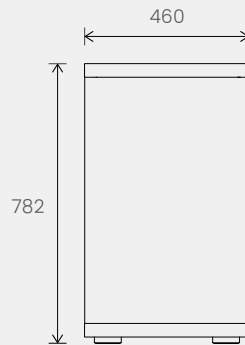

Mur retour - Closed panel - Aanbouwwand

Bureau avec caisson porteur et mur retour - Desks with closed panel return and structural pedestal - Bureaus met aanbouwwand en dragend ladeblok

Réunion - Meeting - Vergadertafels

Rangements - Storage units - Opbergmeubilair

1. MÉLAMINE (piètements et plateaux - ép. 38 mm) – MÉLAMINE (legs and worktops - 38 mm thick) – MÉLAMINE (onderstel en bladen - 38 mm)

---

2. VERRE ÉMAILLÉ (plateaux ép. 6 mm) – ENAMELLED GLASS (tops and doors for storage units) – GELAKT GLAS (top blad en deuren van opbergmeubilair)