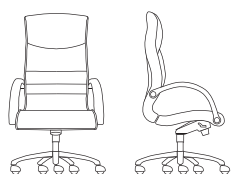

Versiónes alta presidencial, estándar y de patín, todas ellas con cuidadosos tapizados en pieles preciadas o tejidos ignífugos. Base giratoria en aluminio con ruedas carenadas y base de patín cantilever en acero cromado.

Versions haute présidentielle, standard et sur piétement luge, toutes revêtues avec soin dans les finitions en cuirs de haute qualité ou en tissus ignifuges. Piétement pivotant en aluminium avec roulettes capotées et piétement luge en acier chromé.

200