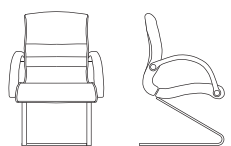

Versiónes alta presidencial, estándar y de patín, todas ellas con cuidadosos tapizados en pieles preciadas o tejidos ignífugos. Base giratoria en aluminio con ruedas carenadas y base de patín cantilever en acero cromado.

Versions haute présidentielle, standard et sur piétement luge, toutes revêtues avec soin dans les finitions en cuirs de haute qualité ou en tissus ignifuges. Piétement pivotant en aluminium avec roulettes capotées et piétement luge en acier chromé.

200

190 B

190

151 B

151

Versões alta presidencial, standard e em trenó, todas cuidadosamente revestidas nos acabamentos com peles preciosas ou tecidos ignífugos. Base giratória em alumínio com rodas tapadas e base em trenó cantilever em aço cromado.