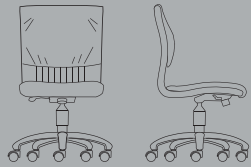

300

310

320

330

340

350

360

370