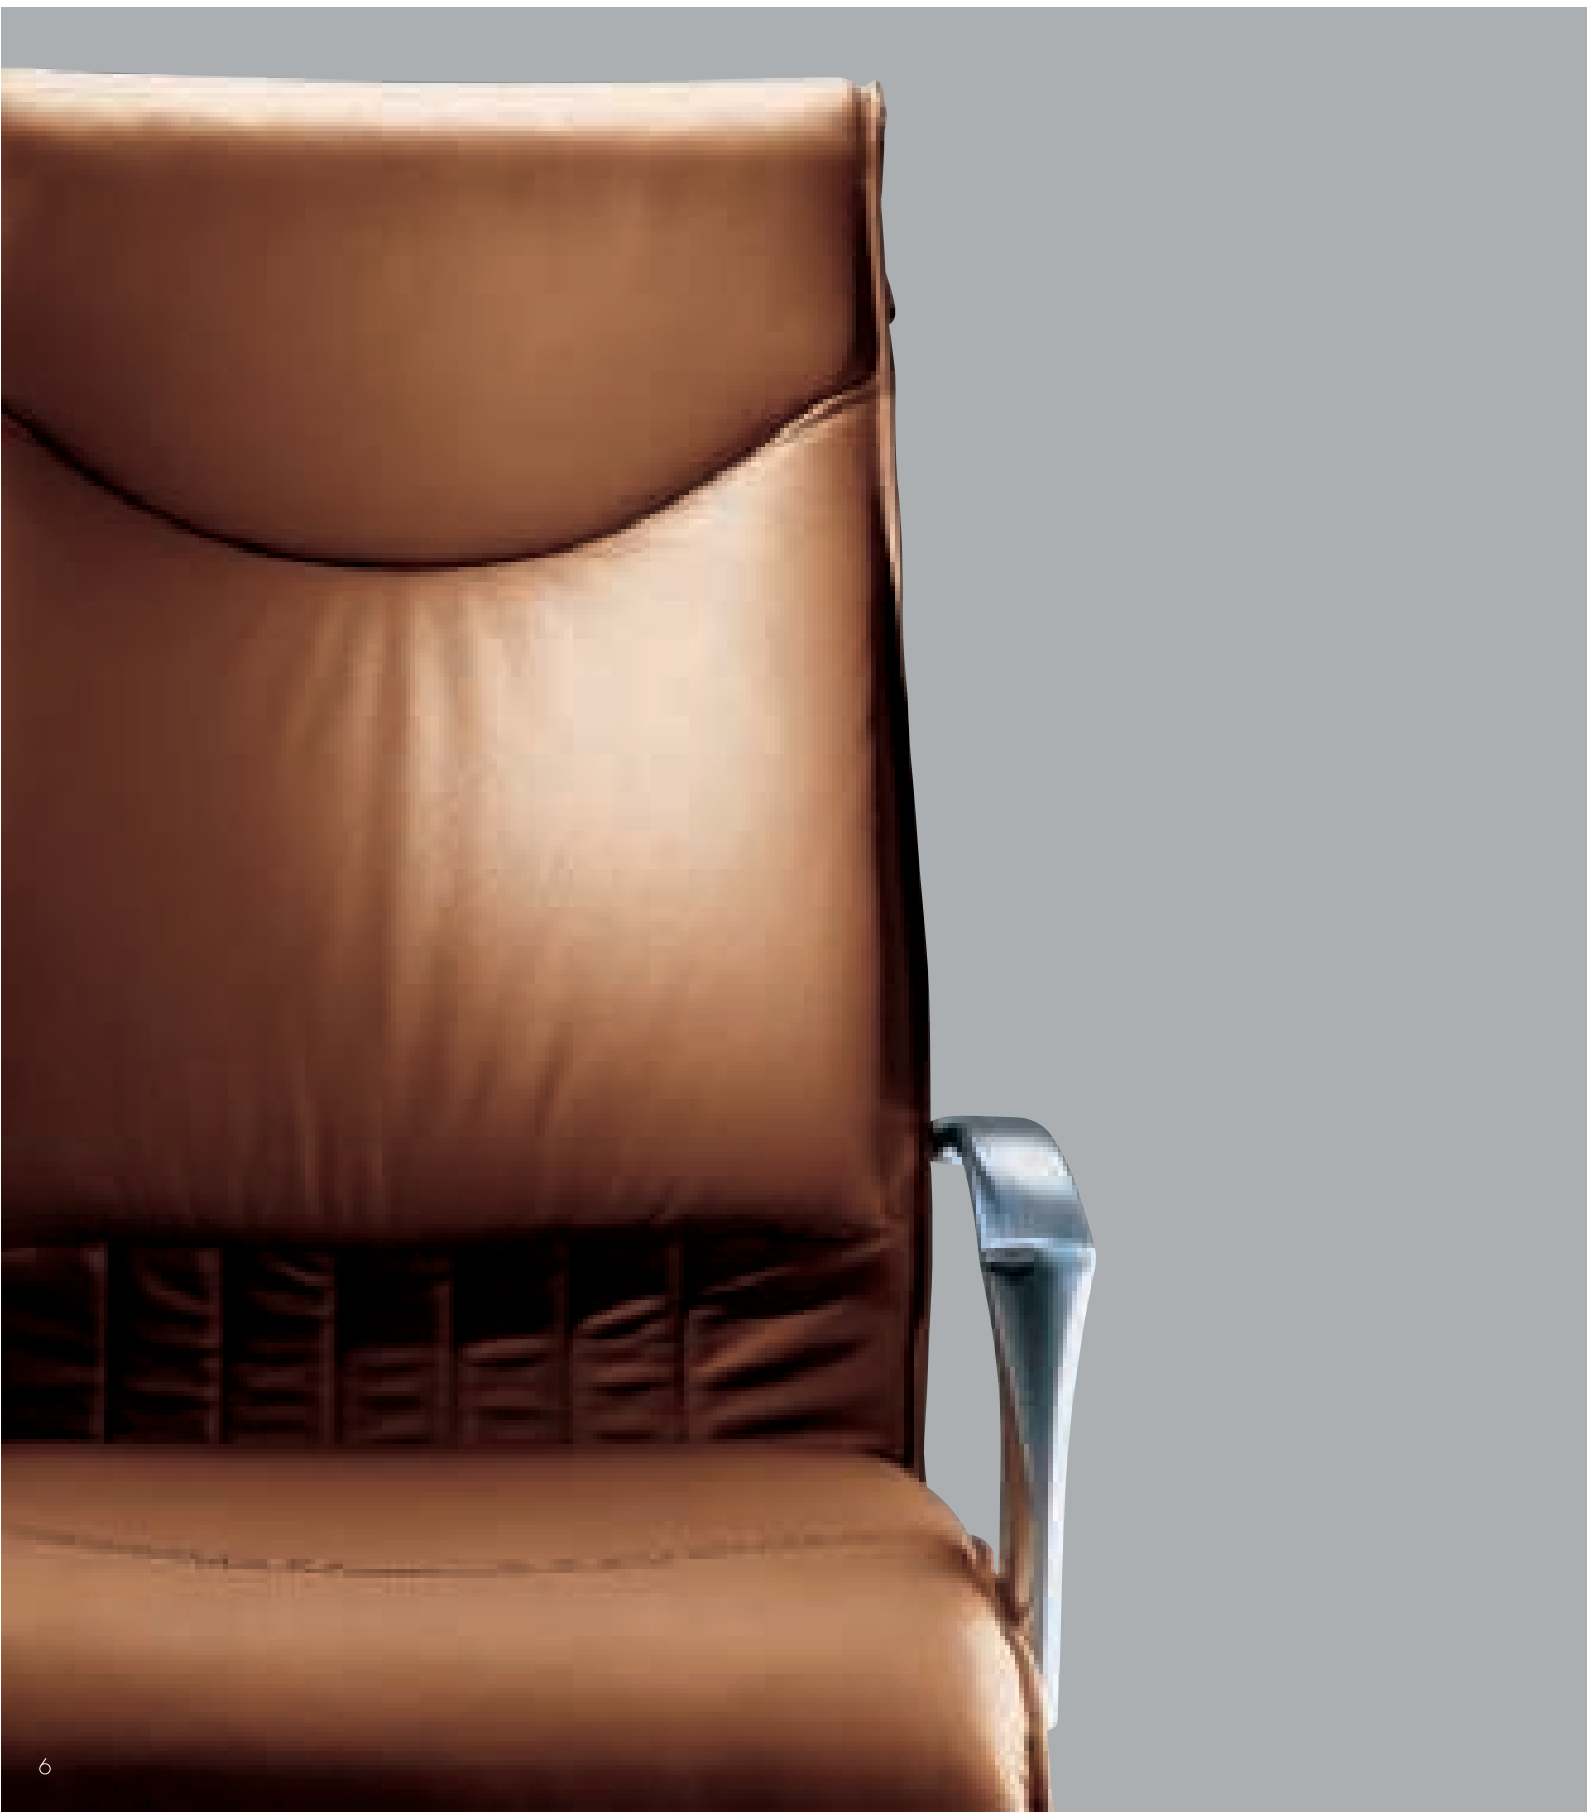

Focus ha sido concebida para su uso sobre todo a nivel directivo, para ambientes orientados al prestigio así como al respeto de la ergonomía.

Focus a été étudiée pur une utilisation dans un cadre directionnelle à l'intérieur des milieux qui tendent au Focus en respectant qualité et ergonomie.

Focus foi pensada para uma utilização no âmbito direccional em ambientes de escritório de prestígio, respeitando qualidade e ergonomia.