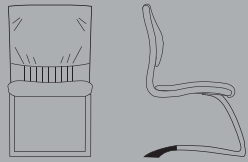

300

310

320

330

340

350

360

370