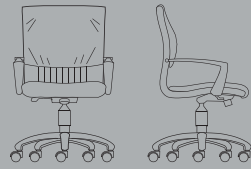

300

310

320

330

340

350

360

370