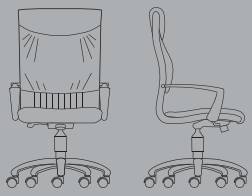

300

310

320

330

340

350

360

370