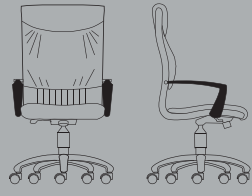

300

310

320

330

340

350

360

370