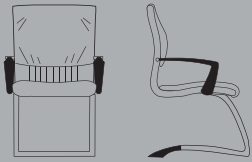

300

310

320

330

340

350

360

370