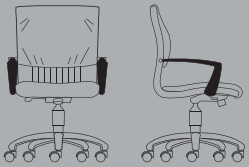

300

310

320

330

340

350

360

370