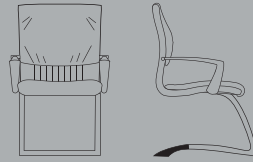

300

310

320

330

340

350

360

370