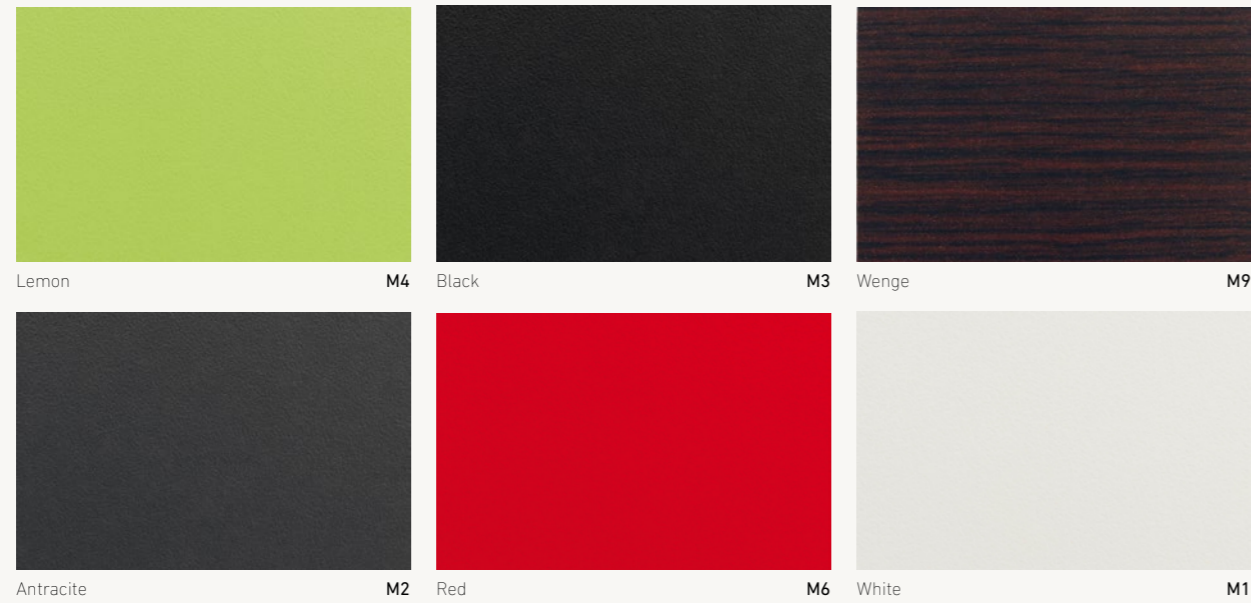

- 1 White M1
- 2 Antracite M2
- 3 Black M3
- 4 Lemon M4
- 5 Red M6
- 6 Wenge M9

NL

De schaal van Noa is standaard leverbaar in 6 melamine kleuren en in een volledig beuken uitvoering. Optioneel kan de schaal gebeitst worden in uiteenlopende kleuren. De armleggers worden standaard voorzien van een softgrip afwerking voor extra comfort. Er is een brede stoffencollectie beschikbaar, waardoor Noa vrijwel ieder interieur voorziet van een moderne look.

DE

Die Sitzschale des Noa ist standardmäßig in 6 Melamin-Farben und in einer Ausführung in Buche furniert lieferbar. Optional kann die Schale auch in diversen Farben gebeitst werden. Die Armlehnen sind serienmäßig mit einem Softgrip-Finish für zusätzlichen Komfort ausgestattet. Es steht auch eine umfangreiche Stoffkollektion zur Verfügung, sodass der Noa praktisch jeder Inneneinrichtung einen modernen Look verleiht.

FR

La coque de Noa est disponible en standard en 6 coloris de mélamine. Il existe également une variante entièrement en hêtre. La coque peut aussi être vernie en différents coloris. Les accoudoirs sont dotés en standard d'une finition souple pour plus de confort. Grâce à sa large collection de tissus, Noa confère un look moderne à presque tous les intérieurs.

CASALA NOA

CASALA NOA

Police academy Apeldoorn - NL

FINISHES

melamine colours

Staining colours

Lacquer

Veneer