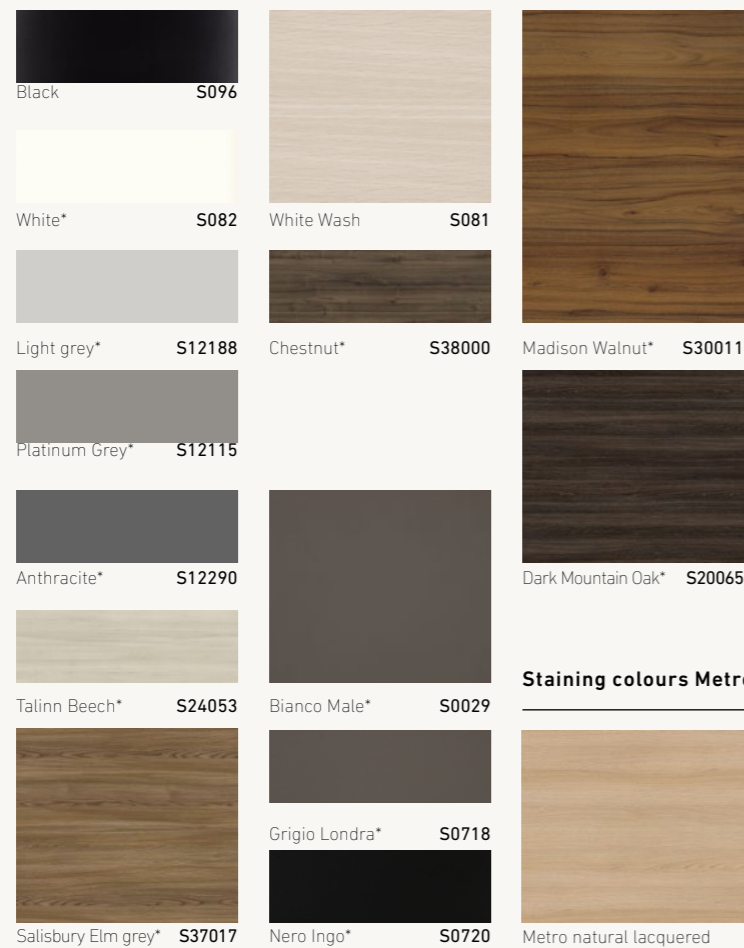

DE

Die Sitzschale des Noa ist standardmäßig in 6 Melamin-Farben und in einer Ausführung in Buche furniert lieferbar. Optional kann die Schale auch in diversen Farben gebeitst werden. Die Armlehnen sind serienmäßig mit einem Softgrip-Finish für zusätzlichen Komfort ausgestattet. Es steht auch eine umfangreiche Stoffkollektion zur Verfügung, sodass der Noa praktisch jeder Inneneinrichtung einen modernen Look verleiht.

FR

La coque de Noa est disponible en standard en 6 coloris de mélamine. Il existe également une variante entièrement en hêtre. La coque peut aussi être vernie en différents coloris. Les accoudoirs sont dotés en standard d'une finition souple pour plus de confort. Grâce à sa large collection de tissus, Noa confère un look moderne à presque tous les intérieurs.

CASALA NOA

CASALA NOA

Police academy Apeldoorn - NL

FINISHES

melamine colours

Staining colours

Lacquer

Veneer

Staining colours Metro massive oak

FINISHES

Silk Gloss

Soft Touch

Fine Texture

underneath seat linking

VARIATIONS

NOA III