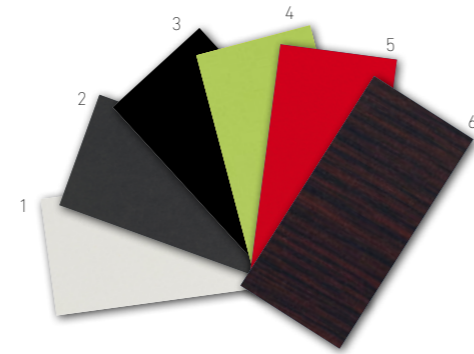

COLOURFUL & FUNCTIONAL

The Noa shell can be supplied in 6 melamine colours as standard, as well as in a beechwood version. Optionally the shell can be stained in different colours. As a standard, the armrests come with a soft grip finishing for extra comfort. A large collection of fabrics are available, which allows Noa to furnish virtually every interior with a modern look.