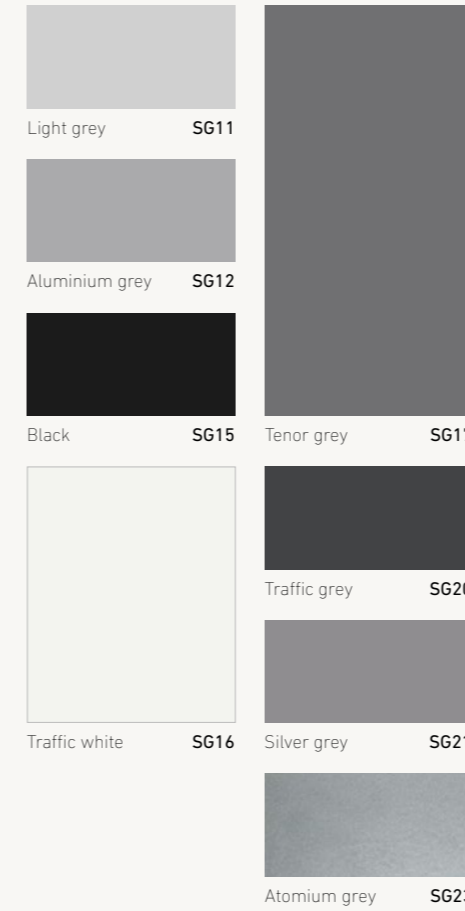

- 1 White M1
- 2 Antracite M2
- 3 Black M3
- 4 Lemon M4
- 5 Red M6
- 6 Wenge M9

NL

De schaal van Noa is standaard leverbaar in 6 melamine kleuren en in een volledig beuken uitvoering. Optioneel kan de schaal gebeitst worden in uiteenlopende kleuren. De armleggers worden standaard voorzien van een softgrip afwerking voor extra comfort. Er is een brede stoffencollectie beschikbaar, waardoor Noa vrijwel ieder interieur voorziet van een moderne look.

FR

La coque de Noa est disponible en standard en 6 coloris de mélamine. Il existe également une variante entièrement en hêtre. La coque peut aussi être vernie en différents coloris. Les accoudoirs sont dotés en standard d'une finition souple pour plus de confort. Grâce à sa large collection de tissus, Noa confère un look moderne à presque tous les intérieurs.

CASALA NOA

CASALA NOA

Police academy Apeldoorn - NL

FINISHES

melamine colours

Staining colours

Lacquer

Veneer

Staining colours Metro massive oak

FINISHES

Silk Gloss

Soft Touch

Fine Texture

underneath seat linking

VARIATIONS

NOA III