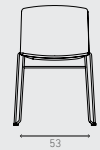

OMEGA VARIANTS

OMEGA I