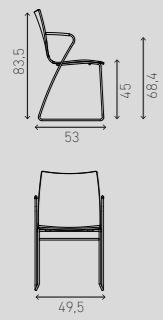

VARIATIONS

ONYX I

stackable up to 6 chairs

With armrests

3240/00 8.2 KG 2241/00 8.7 KG 2242/00 9 KG 2243/00 9 KG 2244/00 8.5 KG