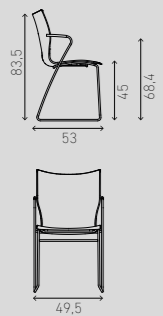

ONYX I

stackable up to 6 chairs

With armrests

3230/00 8.1 KG 2231/00 8.4 KG 2232/00 8.6 KG 2233/00 8.4 KG