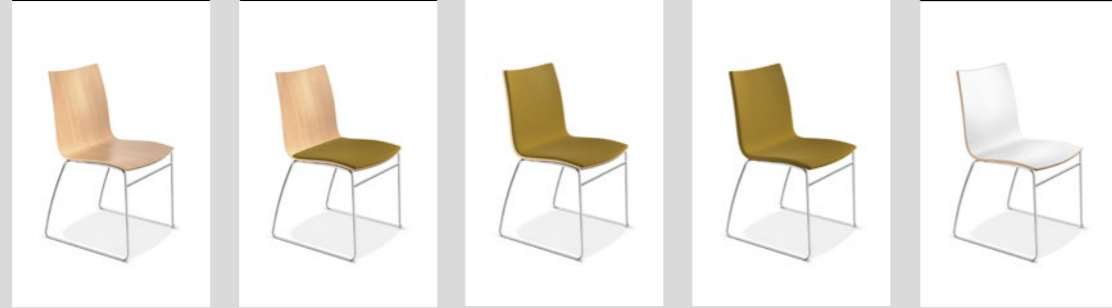

FR
Onyx étend ses possibilités avec un tabouret de bar. Onyx barstool peut être empilé par quatre et est disponible en deux versions : hauteur comptoir ou hauteur bar. Ainsi, il est encore plus facile d'intégrer cette gamme dans différents concepts de design.

VARIATIONS

ONYX I

stackable up to 6 chairs

With armrests

3240/00 8.2 KG 2241/00 8.7 KG 2242/00 9 KG 2243/00 9 KG 2244/00 8.5 KG

shell natural beech shell natural beech, padded seat shell natural beech, padded upholstery fully upholstered shell CPL