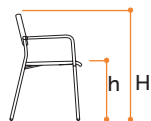

KOKO TABLE S2

H 420 / W 900 / D 900  
w 850 / d 850

KOKO TABLE S1

H 420 / W 1650 / D 900  
w 1600 / d 860

HEIGHT

WIDTH

DEPTH

STACKING