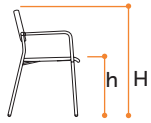

## SIS

H C

H 790 / h 480 / h\* 460 / P 650  
W 570 / w 450 / O 440 / B 530  
D 630 / d 460

TABORET

HEIGHT

WIDTH

DEPTH

plywood