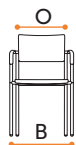

KOKO TABLE S2

H 420 / W 900 / D 900  
w 850 / d 850

KOKO TABLE S1

H 420 / W 1650 / D 900  
w 1600 / d 860

HEIGHT

WIDTH

DEPTH

STACKING