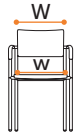

## SIS

H C

H 790 / h 480 / h\* 460 / P 650  
W 570 / w 450 / O 440 / B 530  
D 630 / d 460

TABORET

HEIGHT

WIDTH

DEPTH

plywood