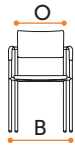

## SIS

H C

H 790 / h 480 / h\* 460 / P 650  
W 570 / w 450 / O 440 / B 530  
D 630 / d 460

TABORET

HEIGHT

WIDTH

DEPTH

plywood