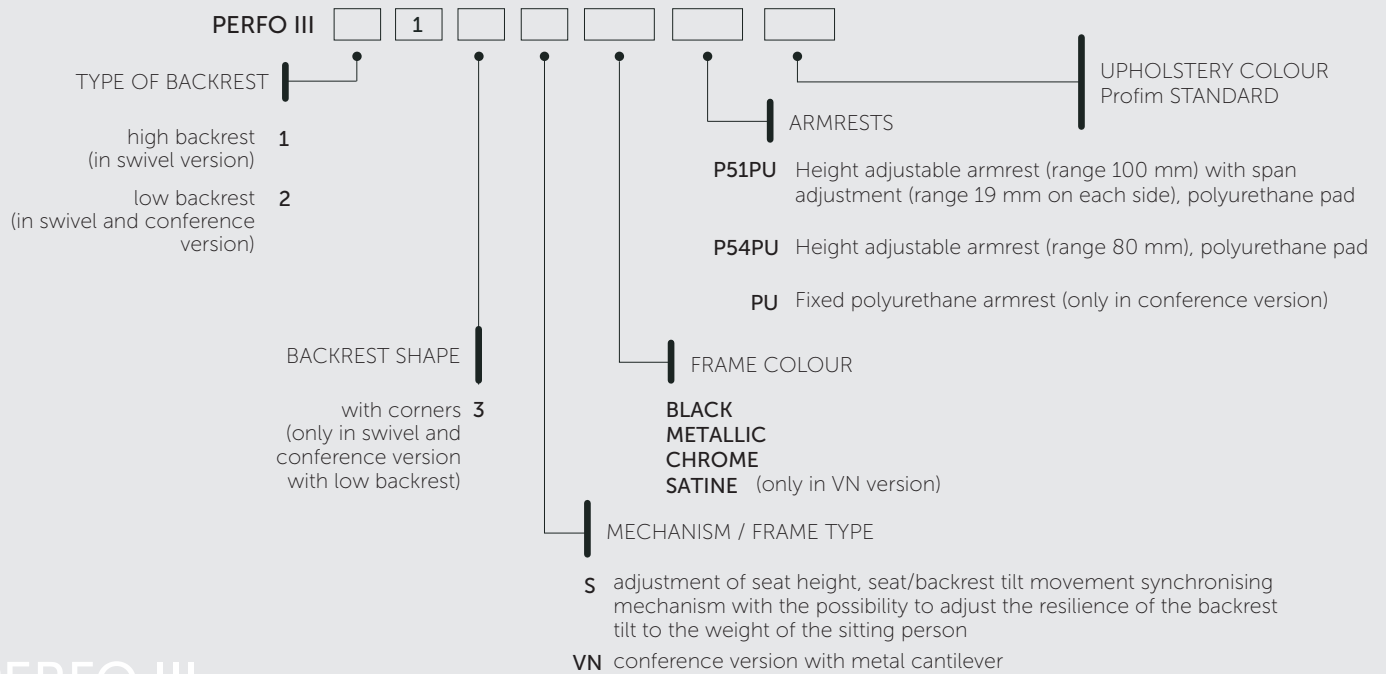

# TULIP

3A PU

H 830-950 / h 430-550  
W 620 / w 470 / O 400 / B 620  
D 620-640 / d 390-420

3A PU high

H 1010-1300 / h 620-780  
W 680 / w 470 / O 400 / B 680  
D 650-670 / d 390-420

PLEASE USE CODES AT ORDER: