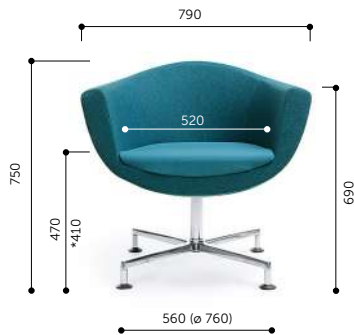

SORRISO 10HS CHROME

SORRISO 10V SATINE

Version with wire frame (10V) available in four colours:
black, metallic, chrome, satine.

Die Version mit Filigrangestell (10V) ist in vier Gestellfarben
lieferbar: schwarz, weißsalu, chrom und satin (mattchrom).

SORRISO 10F CHROME CASTORS

Version with 4-star aluminium base (10F)
 available in chrome colour.
 4-Arm-Fußkreuz Version (10F)
 aus poliertem Aluminium.

SORRISO 10F CHROME GLIDES

Version with round base (10R) available in colours:
metallic, chrome.
Die Version mit Tellerfuß (10R) ist in 2 Gestellfarben
lieferbar: weißalü und chrom.

SORRISO 10HS

SORRISO 10V

SORRISO 10F

SORRISO 10R

Seat height

Seat height is measured without seat burden.
*Seat height measured according to PN EN 13761 norm (with seat burden).

Sitzhöhe

Die Sitzhöhe ohne Belastung gemessen.
*Die Sitzhöhe nach PN EN 13761 (mit Belastung) gemessen.