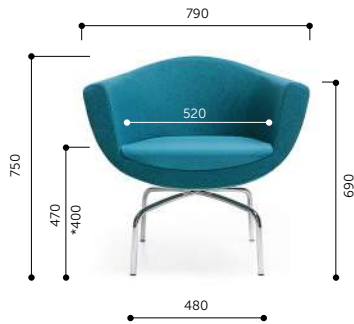

SORRISO 10HS CHROME

SORRISO 10V SATINE

Version with wire frame (10V) available in four colours:
black, metallic, chrome, satine.

Die Version mit Filigrangestell (10V) ist in vier Gestellfarben
lieferbar: schwarz, weißsalu, chrom und satin (mattchrom).

SORRISO 10F CHROME CASTORS

Version with 4-star aluminium base (10F)
 available in chrome colour.
 4-Arm-Fußkreuz Version (10F)
 aus poliertem Aluminium.

SORRISO 10F CHROME GLIDES

Version with round base (10R) available in colours:
metallic, chrome.
Die Version mit Tellerfuß (10R) ist in 2 Gestellfarben
lieferbar: weißalü und chrom.

SORRISO 10HS

SORRISO 10V

SORRISO 10F

SORRISO 10R

Seat height

Seat height is measured without seat burden.
*Seat height measured according to PN EN 13761 norm (with seat burden).

Sitzhöhe

Die Sitzhöhe ohne Belastung gemessen.
*Die Sitzhöhe nach PN EN 13761 (mit Belastung) gemessen.