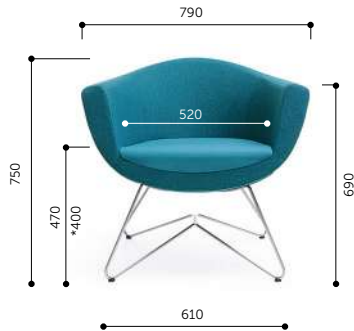

SORRISO 10HS CHROME

SORRISO 10V SATINE

Version with wire frame (10V) available in four colours:
black, metallic, chrome, satine.

Die Version mit Filigrangestell (10V) ist in vier Gestellfarben
lieferbar: schwarz, weißsalu, chrom und satin (mattchrom).

SORRISO 10F CHROME CASTORS

Version with 4-star aluminium base (10F)
 available in chrome colour.
 4-Arm-Fußkreuz Version (10F)
 aus poliertem Aluminium.

SORRISO 10F CHROME GLIDES

Version with round base (10R) available in colours:
metallic, chrome.
Die Version mit Tellerfuß (10R) ist in 2 Gestellfarben
lieferbar: weißalü und chrom.

SORRISO 10HS

SORRISO 10V

SORRISO 10F

SORRISO 10R

Seat height

Seat height is measured without seat burden.
*Seat height measured according to PN EN 13761 norm (with seat burden).

Sitzhöhe

Die Sitzhöhe ohne Belastung gemessen.
*Die Sitzhöhe nach PN EN 13761 (mit Belastung) gemessen.