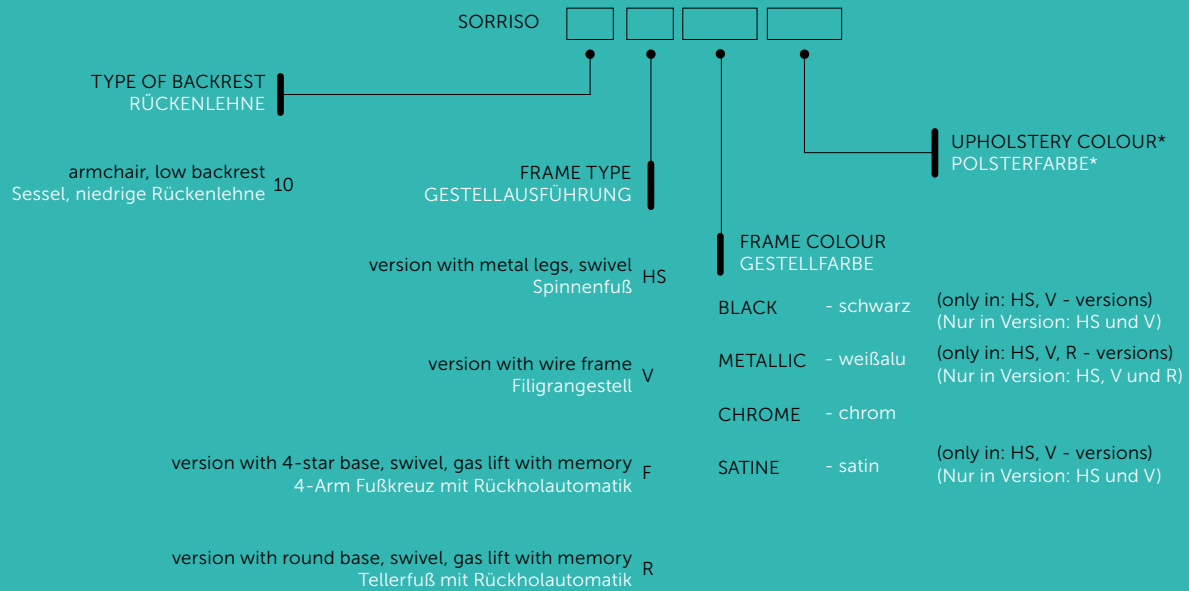

PLEASE USE CODES AT ORDER:
BITTE DIE CODES BEI DER BESTELLUNG VERWENDEN:

* Option of mixing colours of the same fabric on shell and cushion according to below scheme:

A - cushion colour; B - shell colour.

In case of order of such option, following example should be specified:

ST-5/ST-6 (where ST-5 - A, ST-6 - B).

* Es gibt eine Möglichkeit, den SORRISO ohne Mehrpreis zweifarbig zu bestellen:

A - Kissen, B - Schale.

z.B. ST-5/ST-6 (ST-5 - A, ST-6 - B).