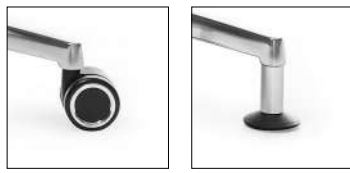

Swivel version with legs (10HS) available in four colours:
black, metallic, chrome, satine.
Die Version mit Spinnenfuß (10HS) ist in vier Gestellfarben
lieferbar: schwarz, weißalu, chrom und satin (mattchrom).

SORRISO 10HS CHROME

SORRISO 10V SATINE

Version with wire frame (10V) available in four colours:
black, metallic, chrome, satine.

Die Version mit Filigrangestell (10V) ist in vier Gestellfarben
lieferbar: schwarz, weißsalu, chrom und satin (mattchrom).

SORRISO 10F CHROME CASTORS

Version with 4-star aluminium base (10F)
 available in chrome colour.
 4-Arm-Fußkreuz Version (10F)
 aus poliertem Aluminium.

SORRISO 10F CHROME GLIDES

Version with round base (10R) available in colours:
metallic, chrome.
Die Version mit Tellerfuß (10R) ist in 2 Gestellfarben
lieferbar: weißalü und chrom.