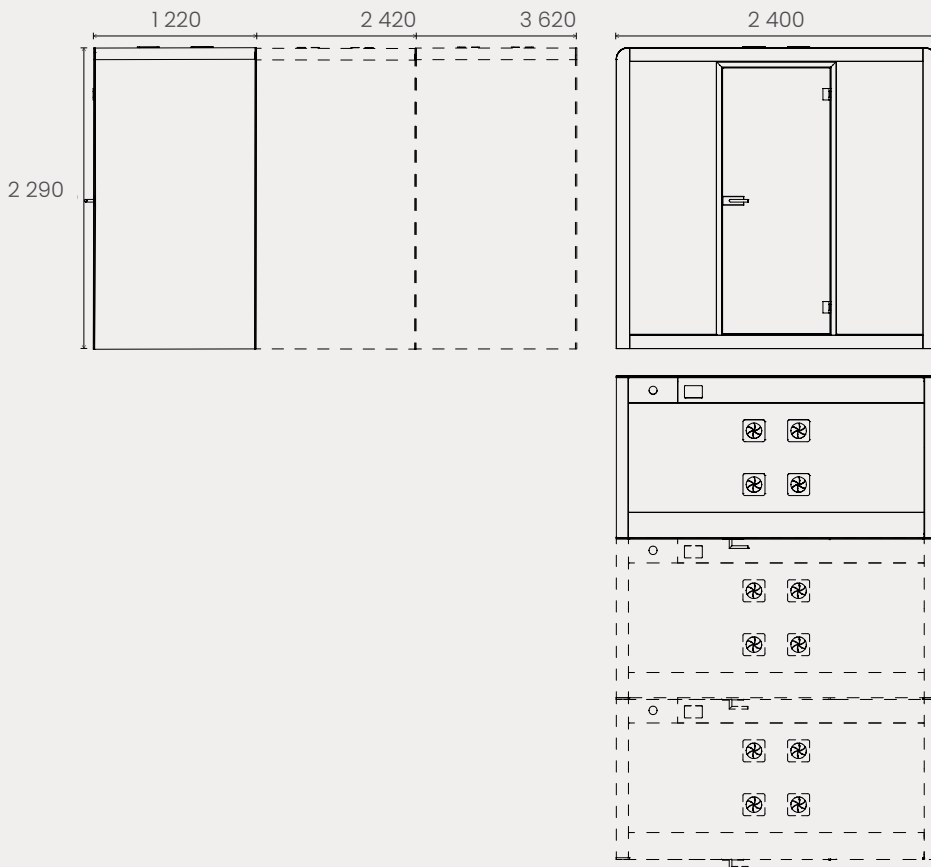

Tabouret pivotant
Swivel stool
Draaibare kruk

3. Tables - Tables - Tafel

Table
Table
Tafel

SYNOPTIQUE OVERVIEW OVERZICHT

CABINES - POD - CABINE

Cabine 1 personne - Pod for 1 person - Individuele cabine

Cabine jusqu'à 8 personnes - Pod for up to 8 people - Cabine tot 8 personen