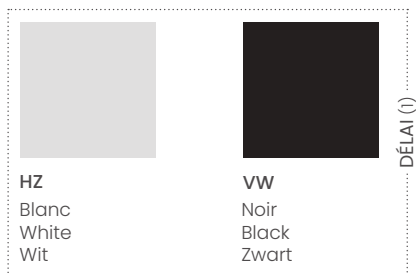

TABLES TABLES TAFEL

STRATIFIE (PLATEAU) - LAMINATE (TOP) - (BLAD) IN LAMINAAT

METAL (PIÈTEMENT) - METAL (BASE) - METALEN (ONDERSTEL)