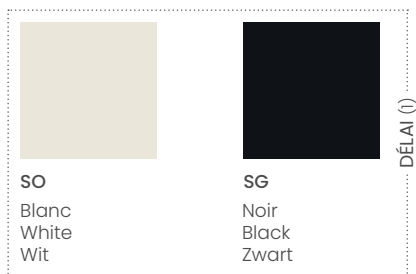

**Coloris spécifiques avec majoration (i) - Specific alternative colours available with additional surcharge (i) -
 Specifieke kleuren met meerprijs (i)**

3090 Safran Saffron Saffraan	9301 Orange chiné Mottled orange Gespickeld Oranje	3036 Orange Orange Oranje	4051 Citrouille Pumpkin Pompoen	9401 Rouge chiné Mottled red Gespickeld rood	4028 Rouge Red Rood
4018 Lie de vin Mulberry Bourgondisch rood	4017 Bordeaux Bordeaux Bordeaux	9501 Rouge et bleu chinés Mottled red and blue Gespickeld rood en blauw	4007 Raisin noir Dark grape Zwarte druif	9607 Prune Plum Pruim	9605 Violet Purple Paars
9606 Lilas chiné Mottled lilac Gespickeld Lilla	9604 Lilas Lilac Lila	9610 Turquoise chiné Mottled turquoise Gespickeld turquoise	6007 Turquoise Turquoise Turquoise	9609 Lagon Lagoon Lagune	6091 Pacifique Pacific Pacific
9608 Pétrole chiné Mottled petrol Gespickeld petroleum blauw	6014 Pétrole Petrol Petroleum	9601 Ciel chiné Mottled sky blue Gespickeld hemelsblauw	6013 Lac Lake Lake	9602 Mer Sea Sea	6098 Marine Navy Marine
8078 Métal Silver Metaal	9805 Pierre chiné Mottled stone Gespickeld steenrood	8017 Pierre Stone Stone			

TABOURET STOOL KRUK

METAL (TABOURET) - METAL (STOOL) - METALEN (KRUK)

TABLES TABLES TAFEL

STRATIFIE (PLATEAU) - LAMINATE (TOP) - (BLAD) IN LAMINAAT

METAL (PIÈTEMENT) - METAL (BASE) - METALEN (ONDERSTEL)

(1) DÉLAI : 8 SEMAINES / DELIVERY TIME: 8 WEEKS / LEVERTIJD: 8 WEKEN