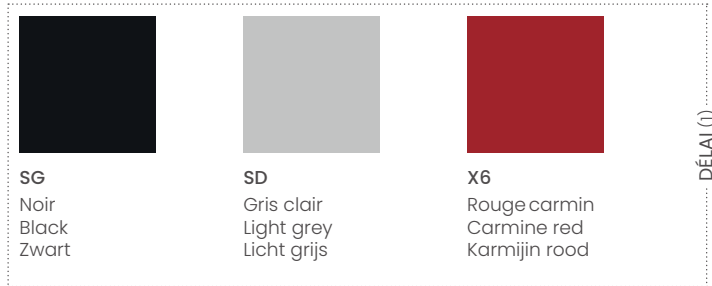

TABOURET STOOL KRUK

METAL (TABOURET) - METAL (STOOL) - METALEN (KRUK)