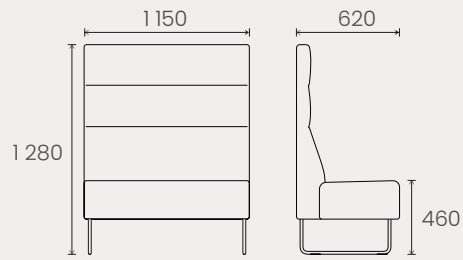

2. Assises - Seating - Zitmeubilair

Banquette bas dossier 2 personnes
Bench with low backrest 2 people
Zitbank lage rug 2 personen

Banquette haut dossier 2 personnes
Bench with high backrest 2 people
Zitbank hoge rug 2 personen

Tabouret pivotant
Swivel stool
Draaibare kruk

3. Tables - Tables - Tafel

Table
Table
Tafel

SYNOPTIQUE OVERVIEW OVERZICHT

CABINES - POD - CABINE

Cabine 1 personne - Pod for 1 person - Individuele cabine

Cabine jusqu'à 8 personnes - Pod for up to 8 people - Cabine tot 8 personen

Tabouret
Stool
Kruk

TABLES – TABLES – TAFEL

Tables (2 dimensions) – Tables (2 dimensions) – Tafel (2 afmetingen)

MATIÈRES & COULEURS

—

MATERIALS & COLOURS

MATERIALEN & KLEUREN

CABINES POD CABINE