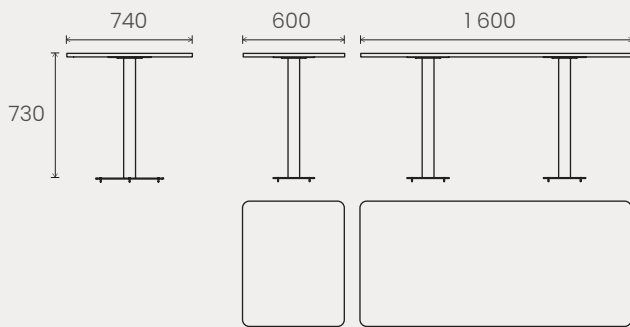

ASSISES – SEATS – ZITMEUBILAIR

Banquette bas dossier 2 personnes
Bench with low backrest 2 people
Zitbank lage rug 2 personen

Banquette haut dossier 2 personnes
Bench with high backrest 2 people
Zitbank hoge rug 2 personen

Tabouret
Stool
Kruk

TABLES – TABLES – TAFEL

Tables (2 dimensions) – Tables (2 dimensions) – Tafel (2 afmetingen)

MATIÈRES & COULEURS

—

MATERIALS & COLOURS

MATERIALEN & KLEUREN

CABINES POD CABINE