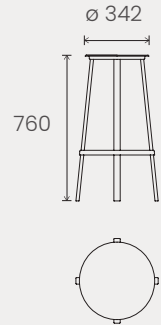

ASSISES – SEATS – ZITMEUBILAIR

Banquette bas dossier 2 personnes
Bench with low backrest 2 people
Zitbank lage rug 2 personen

Banquette haut dossier 2 personnes
Bench with high backrest 2 people
Zitbank hoge rug 2 personen

Tabouret
Stool
Kruk

TABLES – TABLES – TAFEL

Tables (2 dimensions) – Tables (2 dimensions) – Tafel (2 afmetingen)

MATIÈRES & COULEURS

—

MATERIALS & COLOURS

MATERIALEN & KLEUREN

CABINES POD CABINE